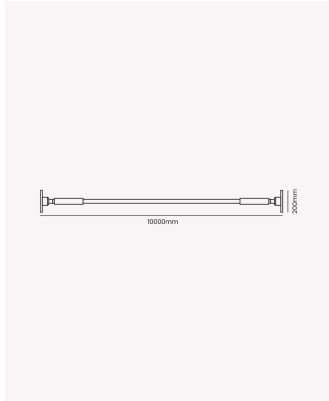

PRO 83779 | Perfil Highline 10m - Preto (Test)

Dados Gerais

Aplicação:	Teto/Piso
Difusor:	Ácrilico leitoso
Cor:	Preto
Dimensões:	10000 x 20mm
Garantia:	2 anos
Descrição do produto:	Highline - perfil LED, 10m, suspenso linear, preto
SKU:	PRO 83779
Composição:	Policarbonato
Conteúdo:	1 difusor, 1 alicate, 2 bases, 1 par de luvas e kit de instalação
Validade:	Indeterminado