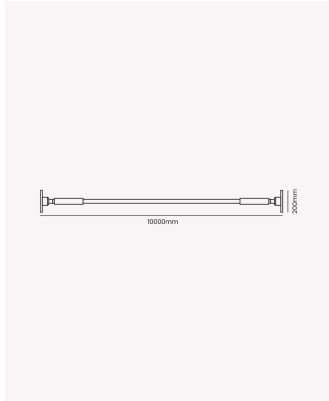

PRO 83755 | Perfil Highline 10m - Branco (Test)

Dados Fotométricos

Ângulo: 60°

Dados Gerais

Aplicação:	Teto/Piso
Difusor:	Ácrilico leitoso
Cor:	Branco
Dimensões:	10000 x 20mm
Garantia:	2 anos
Descrição do produto:	Highline - perfil LED, 10m, suspenso linear, branco
SKU:	PRO 83755
Composição:	Policarbonato
Conteúdo:	1 difusor, 1 alicate, 2 bases, 1 par de luvas e kit de instalação
Validade:	Indeterminado