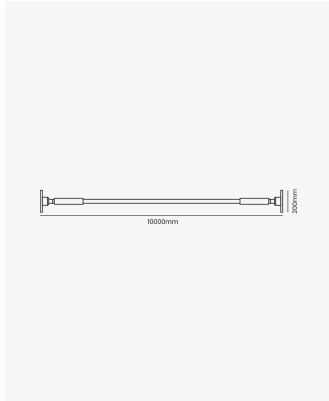

## PRO 83755 | Perfil Highline 10m - Branco (Test)

### Dados Fotométricos

Ângulo: 60°

### Dados Gerais

Aplicação:	Teto/Piso
Difusor:	Ácrilico leitoso
Cor:	Branco
Dimensões:	10000 x 20mm
Garantia:	2 anos
Descrição do produto:	Highline - perfil LED, 10m, suspenso linear, branco
SKU:	PRO 83755
Composição:	Policarbonato
Conteúdo:	1 difusor, 1 alicate, 2 bases, 1 par de luvas e kit de instalação
Validade:	Indeterminado