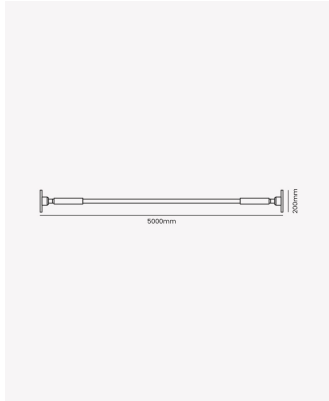

PRO 83748 | Perfil Highline | 5m - Branco (test)

Dados Fotométricos

Ângulo: 60°

Dados Gerais

Aplicação:	Suspensão
Difusor:	Ácrilico leitoso
Cor:	Branco
Peso:	592g
Dimensões:	5000 x 20mm
Garantia:	2 anos
Descrição do produto:	Highline - perfil LED, 5m, suspensão linear, branco
SKU:	PRO 83748
Composição:	Policarbonato e alumínio
Conteúdo:	1 difusor, 1 alicate, 2 bases, 1 par de luvas e kit de instalação
Validade:	Indeterminado