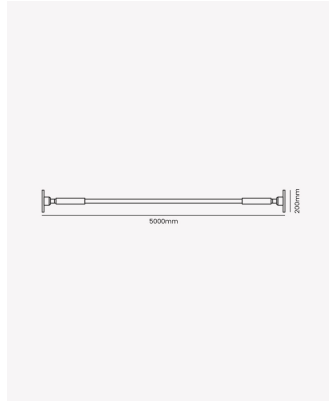

PRO 83748 | Perfil Highline | 5m - Branco (test)

Dados Fotométricos

Ângulo: 60°

Dados Gerais

Aplicação:	Suspensão
Difusor:	Ácrilico leitoso
Cor:	Branco
Peso:	592g
Dimensões:	5000 x 20mm
Garantia:	2 anos
Descrição do produto:	Highline - perfil LED, 5m, suspensão linear, branco
SKU:	PRO 83748
Composição:	Policarbonato e alumínio
Conteúdo:	1 difusor, 1 alicate, 2 bases, 1 par de luvas e kit de instalação
Validade:	Indeterminado