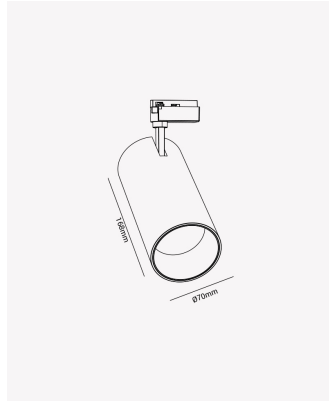

OPS 85513 | Spot 18W

Dados Elétricos

| | |
|--------------------|----------|
| Potência: | 18W |
| Frequência: | 60Hz |
| Fator de Potência: | 0.6 |
| Corrente máxima: | 0.24A |
| Tensão: | 100-240V |
| Tipo de tensão: | Bivolt |

Dados Fotométricos

| | |
|---------------------|--------|
| Temperatura de cor: | 3000K |
| Fluxo luminoso: | 1200lm |
| Ângulo: | 24° |
| IRC: | >80 |

Dados Gerais

| | |
|-----------------------|-------------------------------------|
| Grau de Proteção: | IP20 |
| Cor: | Branco |
| Peso: | 238g |
| Dimensões: | 168 x Ø70mm |
| Garantia: | 2 anos |
| Descrição do produto: | Spot de trilho, 18W, 3000K, Bivolt. |
| SKU: | OPS 85513 |
| Composição: | Alumínio |
| Conteúdo: | 1 Luminária |
| Validade: | Indeterminada |