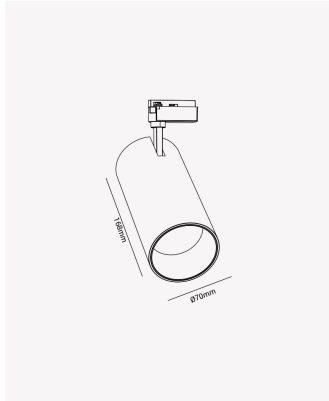

OPS 85513 | Spot 18W

Dados Elétricos

Potência:	18W
Frequência:	60Hz
Fator de Potência:	0.6
Corrente máxima:	0.24A
Tensão:	100-240V
Tipo de tensão:	Bivolt

Dados Fotométricos

Temperatura de cor:	3000K
Fluxo luminoso:	1200lm
Ângulo:	24°
IRC:	>80

Dados Gerais

Grau de Proteção:	IP20
Cor:	Branco
Peso:	238g
Dimensões:	168 x Ø70mm
Garantia:	2 anos
Descrição do produto:	Spot de trilho, 18W, 3000K, Bivolt.
SKU:	OPS 85513
Composição:	Alumínio
Conteúdo:	1 Luminária
Validade:	Indeterminada