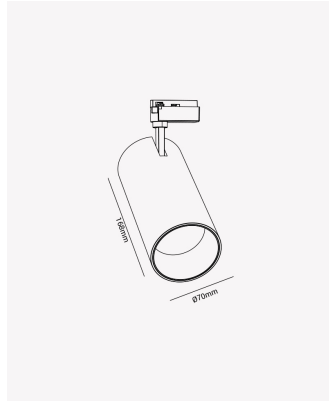

PRO 85513 | Spot 18W

Dados Elétricos

Potência:	18W
Frequência:	60Hz
Fator de Potência:	0.6
Corrente máxima:	0.24A
Tensão:	100-240V
Tipo de tensão:	Bivolt

Dados Fotométricos

Temperatura de cor:	3000K
Fluxo luminoso:	1200lm
Ângulo:	24°
IRC:	>80

Dados Gerais

Grau de Proteção:	IP20
Cor:	Branco
Peso:	238g
Dimensões:	168 x Ø70mm
Garantia:	2 anos
Descrição do produto:	Spot de trilho, 18W, 3000K, Bivolt.
Composição:	Alumínio
Conteúdo:	1 Luminária
Validade:	Indeterminada