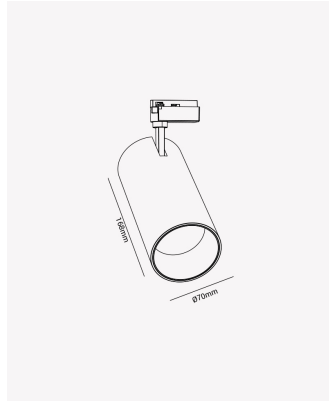

## OPS 85513 | Spot 18W

### Dados Fotométricos

Temperatura de cor:	3000K
Fluxo luminoso:	1200lm
Ângulo:	24°
IRC:	>80

### Dados Gerais

Grau de Proteção:	IP20
Cor:	Branco
Peso:	238g
Dimensões:	168 x Ø70mm
Garantia:	2 anos
Descrição do produto:	Spot de trilho, 18W, 3000K, Bivolt.
SKU:	OPS 85513
Composição:	Alumínio
Conteúdo:	1 Luminária
Validade:	Indeterminada