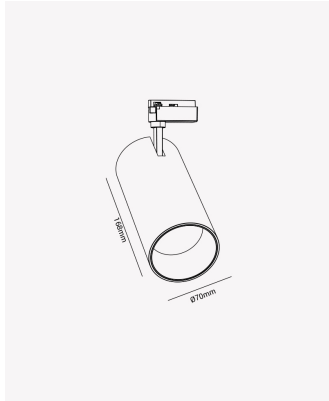

OPS 85520 | Spot 18W

Dados Elétricos

Potência:	18W
Frequência:	60Hz
Fator de Potência:	0.6
Corrente máxima:	0.24A
Tensão:	100-240V
Tipo de tensão:	Bivolt

Dados Fotométricos

Temperatura de cor:	3000K
Fluxo luminoso:	1200lm
Ângulo:	24°
IRC:	>80

Dados Gerais

Grau de Proteção:	IP20
Cor:	Preto
Peso:	238g
Dimensões:	168 x Ø70mm
Garantia:	2 anos
Descrição do produto:	Spot de trilho, 18W, 3000K, Bivolt.
SKU:	OPS 85520
Composição:	Alumínio
Conteúdo:	1 Luminária
Validade:	Indeterminada