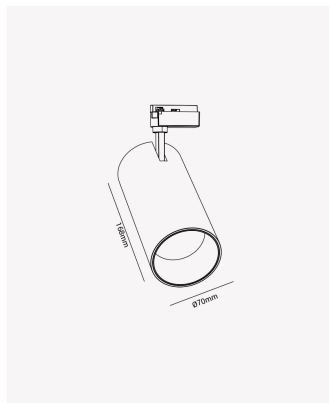

OPS 85520 | Spot 18W

Dados Elétricos

Potência:	18W
Frequência:	60Hz
Fator de Potência:	0.6
Corrente máxima:	0.24A
Tensão:	100-240V
Tipo de tensão:	Bivolt

Dados Fotométricos

Temperatura de cor:	3000K
Fluxo luminoso:	1200lm
Ângulo:	24°
IRC:	>80

Dados Gerais

Grau de Proteção:	IP20
Cor:	Preto
Peso:	238g
Dimensões:	168 x Ø70mm
Garantia:	2 anos
Descrição do produto:	Spot de trilho, 18W, 3000K, Bivolt.
SKU:	OPS 85520
Composição:	Alumínio
Conteúdo:	1 Luminária
Validade:	Indeterminada