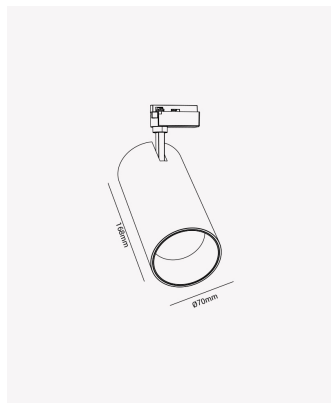

## OPS 85520 | Spot 18W

### Dados Fotométricos

Temperatura de cor:	3000K
Fluxo luminoso:	1200lm
Ângulo:	24°
IRC:	>80

### Dados Gerais

Grau de Proteção:	IP20
Cor:	Preto
Peso:	238g
Dimensões:	168 x Ø70mm
Garantia:	2 anos
Descrição do produto:	Spot de trilho, 18W, 3000K, Bivolt.
SKU:	OPS 85520
Composição:	Alumínio
Conteúdo:	1 Luminária
Validade:	Indeterminada