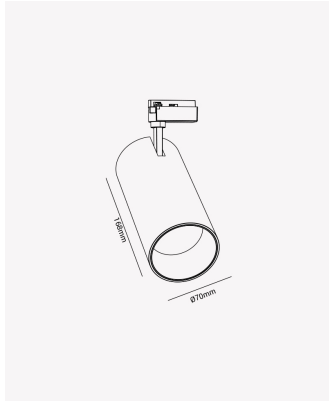

PRO 85520 | Spot 18W

Dados Elétricos

Potência:	18W
Frequência:	60Hz
Fator de Potência:	0.6
Corrente máxima:	0.24A
Tensão:	100-240V
Tipo de tensão:	Bivolt

Dados Fotométricos

Temperatura de cor:	3000K
Fluxo luminoso:	1200lm
Ângulo:	24°
IRC:	>80

Dados Gerais

Grau de Proteção:	IP20
Cor:	Preto
Peso:	238g
Dimensões:	168 x Ø70mm
Garantia:	2 anos
Descrição do produto:	Spot de trilho, 18W, 3000K, Bivolt.
Composição:	Alumínio
Conteúdo:	1 Luminária
Validade:	Indeterminada