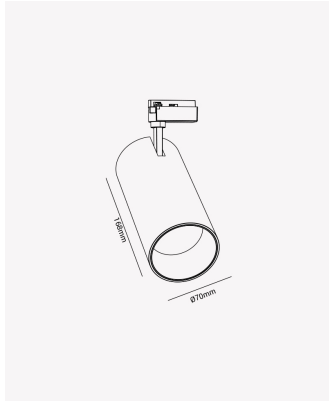

## OPS 85520 | Spot 18W

### Dados Fotométricos

Temperatura de cor:	3000K
Fluxo luminoso:	1200lm
Ângulo:	24°
IRC:	>80

### Dados Gerais

Grau de Proteção:	IP20
Cor:	Preto
Peso:	238g
Dimensões:	168 x Ø70mm
Garantia:	2 anos
Descrição do produto:	Spot de trilho, 18W, 3000K, Bivolt.
SKU:	OPS 85520
Composição:	Alumínio
Conteúdo:	1 Luminária
Validade:	Indeterminada