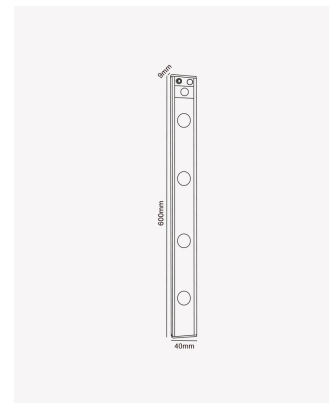

OPS 86381 | Filetto 60° 2W

Dados Elétricos

Potência:	2W
Tensão:	5V
Tensão de entrada:	5V-1A
Tensão de saída:	5V
Tensão de alimentação:	USB-C
Temperatura de operação:	0°C a 45°C
Bateria:	Lítio
Capacidade da bateria:	700mAh
Tempo de recarga:	3 a 5 horas

Dados Fotométricos

Temperatura de cor:	2700K 4000K 6000K
Fluxo luminoso:	120lm
Eficiência Luminosa:	60
Ângulo:	60° por lente
IRC:	>80
Quantidade de LEDs:	4
Dimerizável:	Sim

Dados Gerais

Grau de Proteção:	IP20
Vida útil:	25.000h
Cor:	Cromado
Peso:	202g
Dimensões:	600 x 40 x 9
Garantia:	1 Ano
Descrição do produto:	Filetto 60°,2W, Multicolor.
SKU:	OPS 86381
Composição:	Alumínio
Conteúdo:	1 Luminária
Validade:	Indeterminado