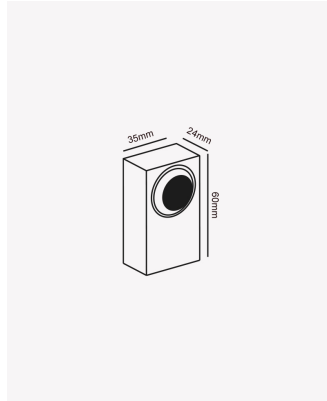

OPS 31750 | Arc 1W

Dados Elétricos

Potência:	1W
Frequência:	50/60Hz
Corrente máxima:	0.28A
Tensão:	100-240V
Tipo de tensão:	Bivolt
Temperatura de operação:	0°C a 45°C

Dados Fotométricos

Temperatura de cor:	3000K
Fluxo luminoso:	100lm
Ângulo:	60°
IRC:	>80
UGR:	19
Quantidade de LEDs:	1

Dados Gerais

Grau de Proteção:	IP54
Aplicação:	Parede
Cor:	Branco
Peso:	90g
Dimensões:	60 x 35 x 24mm
Garantia:	1 ano
Descrição do produto:	Arc,1W,3000k, Bivolt.
SKU:	OPS 31750
Composição:	Alumínio
Conteúdo:	1 Luminária e 1 kit de instalação
Validade:	Indeterminado