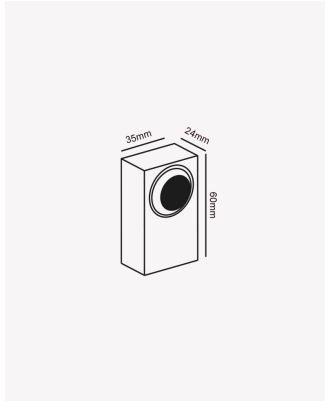

HM 31750 | Arc 1W

Dados Elétricos

Potência:	1W
Frequência:	50/60Hz
Corrente máxima:	0.28A
Tensão:	100-240V
Tipo de tensão:	Bivolt
Temperatura de operação:	0°C a 45°C

Dados Fotométricos

Temperatura de cor:	3000K
Fluxo luminoso:	100lm
Ângulo:	60°
IRC:	>80
UGR:	19
Quantidade de LEDs:	1

Dados Gerais

Grau de Proteção:	IP54
Aplicação:	Parede
Cor:	Branco
Peso:	90g
Dimensões:	60 x 35 x 24mm
Garantia:	1 ano
Descrição do produto:	Arc,1W,3000k, Bivolt.
SKU:	HM 31750
Composição:	Alumínio
Conteúdo:	1 Luminária e 1 kit de instalação
Validade:	Indeterminado