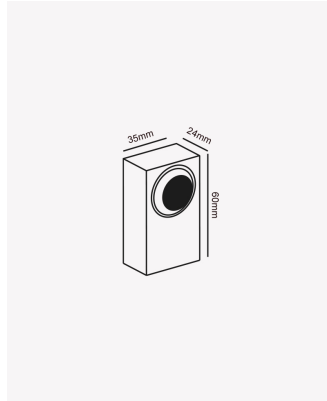

OPS 31750 | Arc 1W

Dados Elétricos

Potência:	1W
Frequência:	50/60Hz
Corrente máxima:	0.016A
Tensão:	100-240V

Dados Fotométricos

Temperatura de cor:	3000K
Fluxo luminoso:	90lm
Ângulo:	60°
IRC:	>80
Quantidade de LEDs:	1

Dados Gerais

Grau de Proteção:	IP65
Aplicação:	Parede
Cor:	Branco
Peso:	96g
Dimensões:	60 x 35 x 24mm
Garantia:	2 anos
Descrição do produto:	Arc,1W,3000k, Bivolt.
SKU:	OPS 31750
Composição:	Alumínio
Conteúdo:	1 Luminária e 1 kit de instalação
Validade:	Indeterminada