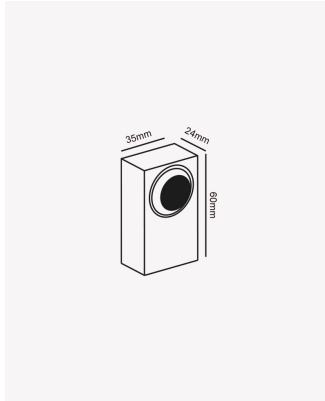

HM 31750 | Arc 1W

Dados Elétricos

Potência:	1W
Frequência:	50/60Hz
Corrente máxima:	0.28A
Tensão:	100-240V
Tipo de tensão:	Bivolt
Temperatura de operação:	0°C a 45°C

Dados Fotométricos

Temperatura de cor:	3000K
Fluxo luminoso:	100lm
Ângulo:	60°
IRC:	>80
UGR:	19
Quantidade de LEDs:	1

Dados Gerais

Grau de Proteção:	IP54
Aplicação:	Parede
Cor:	Branco
Peso:	90g
Dimensões:	60 x 35 x 24mm
Garantia:	1 ano
Descrição do produto:	Arc,1W,3000k, Bivolt.
Composição:	Alumínio
Conteúdo:	1 Luminária e 1 kit de instalação
Validade:	Indeterminado