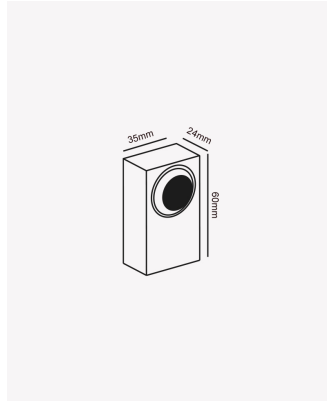

## HM 31767 | Arc 1W

### Dados Fotométricos

Temperatura de cor:	3000K
Fluxo luminoso:	100lm
Ângulo:	60°
IRC:	>80
UGR:	19
Quantidade de LEDs:	1

### Dados Gerais

Grau de Proteção:	IP54
Aplicação:	Parede
Cor:	Preto
Peso:	90g
Dimensões:	60 x 35 x 24mm
Garantia:	1 ano
Descrição do produto:	Arc,1W,3000k, Bivolt.
Composição:	Alumínio
Conteúdo:	1 Luminária e 1 kit de instalação
Validade:	Indeterminado