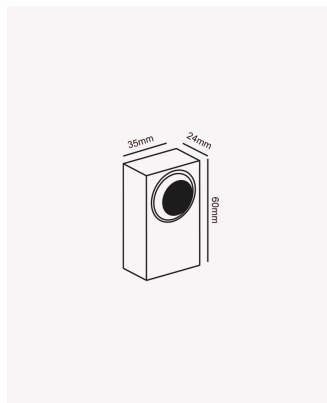

OPS 86442 | Arc 2W

Dados Elétricos

Potência:	2W
Frequência:	50/60Hz
Corrente máxima:	0.031A
Tensão:	100-240V

Dados Fotométricos

Temperatura de cor:	3000K
Fluxo luminoso:	200lm
Ângulo:	60°
IRC:	>80
UGR:	19
Quantidade de LEDs:	2

Dados Gerais

Grau de Proteção:	IP65
Aplicação:	Parede
Cor:	Preto
Peso:	96g
Dimensões:	60 x 35 x 24mm
Garantia:	2 anos
Descrição do produto:	Arc,2W,3000k, Bivolt.
SKU:	OPS 86442
Composição:	Alumínio
Conteúdo:	1 Luminária e 1 kit de instalação
Validade:	Indeterminada