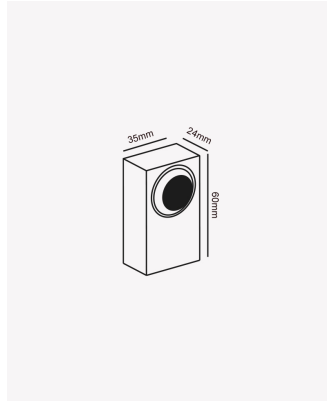

OPS 86442 | Arc 2W

Dados Elétricos

Potência:	2W
Frequência:	50/60Hz
Corrente máxima:	0.28A
Tensão:	100-240V
Tipo de tensão:	Bivolt
Temperatura de operação:	0°C a 45°C

Dados Fotométricos

Temperatura de cor:	3000K
Fluxo luminoso:	200lm
Ângulo:	60°
IRC:	>80
UGR:	19
Quantidade de LEDs:	2

Dados Gerais

Grau de Proteção:	IP54
Aplicação:	Parede
Cor:	Preto
Peso:	90g
Dimensões:	60 x 35 x 27mm
Garantia:	1 ano
Descrição do produto:	Arc,2W,3000k, Bivolt.
SKU:	OPS 86442
Composição:	Alumínio
Conteúdo:	1 Luminária e 1 kit de instalação
Validade:	Indeterminado