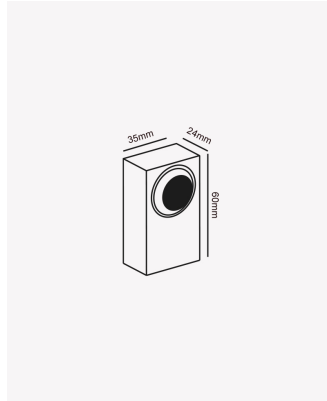

### Dados Elétricos

Potência:	2W
Frequência:	50/60Hz
Corrente máxima:	0.031A
Tensão:	100-240V

### Dados Fotométricos

Temperatura de cor:	3000K
Fluxo luminoso:	200lm
Ângulo:	60°
IRC:	>80
UGR:	19
Quantidade de LEDs:	2

### Dados Gerais

Grau de Proteção:	IP65
Aplicação:	Parede
Cor:	Preto
Peso:	96g
Dimensões:	60 x 35 x 24mm
Garantia:	2 anos
Descrição do produto:	Arc,2W,3000k, Bivolt.
SKU:	OPS 86442
Composição:	Alumínio
Conteúdo:	1 Luminária e 1 kit de instalação
Validade:	Indeterminada