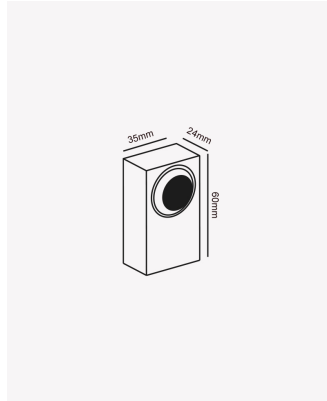

OPS 86435 | Arc 2W

Dados Elétricos

Potência:	2W
Frequência:	50/60Hz
Corrente máxima:	0.28A
Tensão:	100-240V
Tipo de tensão:	Bivolt
Temperatura de operação:	0°C a 45°C

Dados Fotométricos

Temperatura de cor:	3000K
Fluxo luminoso:	200lm
Ângulo:	60°
IRC:	>80
UGR:	19
Quantidade de LEDs:	2

Dados Gerais

Grau de Proteção:	IP54
Aplicação:	Parede
Cor:	Branco
Peso:	90g
Dimensões:	60 x 35 x 27mm
Garantia:	1 ano
Descrição do produto:	Arc,2W,3000k, Bivolt.
SKU:	OPS 86435
Composição:	Alumínio
Conteúdo:	1 Luminária e 1 kit de instalação
Validade:	Indeterminado