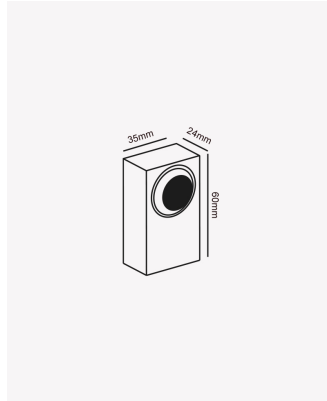

OPS 86435 | Arc 2W

Dados Elétricos

Potência:	2W
Frequência:	50/60Hz
Corrente máxima:	0.031A
Tensão:	100-240V

Dados Fotométricos

Temperatura de cor:	3000K
Fluxo luminoso:	200lm
Ângulo:	60°
IRC:	>80
UGR:	19
Quantidade de LEDs:	2

Dados Gerais

Grau de Proteção:	IP65
Aplicação:	Parede
Cor:	Branco
Peso:	96g
Dimensões:	60 x 35 x 24mm
Garantia:	2 anos
Descrição do produto:	Arc,2W,3000k, Bivolt.
SKU:	OPS 86435
Composição:	Alumínio
Conteúdo:	1 Luminária e 1 kit de instalação
Validade:	Indeterminada