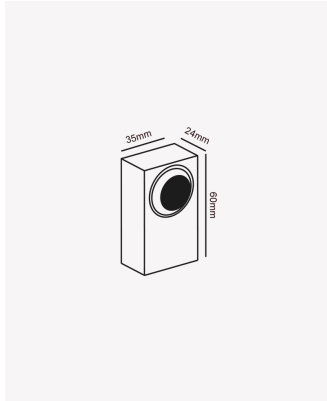

OPS 86435 | Arc 2W

Dados Elétricos

Potência:	2W
Frequência:	50/60Hz
Corrente máxima:	0.031A
Tensão:	100-240V

Dados Fotométricos

Temperatura de cor:	3000K
Fluxo luminoso:	200lm
Ângulo:	60°
IRC:	>80
UGR:	19
Quantidade de LEDs:	2

Dados Gerais

Grau de Proteção:	IP65
Aplicação:	Parede
Cor:	Branco
Peso:	96g
Dimensões:	60 x 35 x 24mm
Garantia:	2 anos
Descrição do produto:	Arc,2W,3000k, Bivolt.
SKU:	OPS 86435
Composição:	Alumínio
Conteúdo:	1 Luminária e 1 kit de instalação
Validade:	Indeterminada