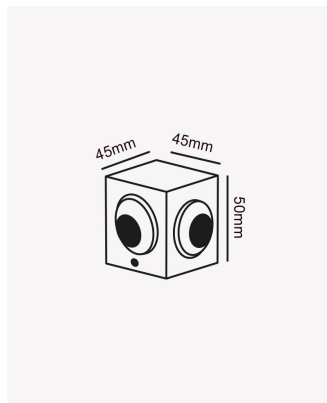

## OPS 86459 | Arc 4W

### Dados Elétricos

Potência:	4W
Frequência:	50/60Hz
Corrente máxima:	0.28A
Tensão:	100-240V
Tipo de tensão:	Bivolt
Temperatura de operação:	0°C a 45°C

### Dados Fotométricos

Temperatura de cor:	3000K
Fluxo luminoso:	400lm
Ângulo:	60°
IRC:	>80
UGR:	19
Quantidade de LEDs:	4

### Dados Gerais

Grau de Proteção:	IP65
Aplicação:	Parede
Cor:	Branco
Peso:	160g
Dimensões:	50 x 45 x 45mm
Garantia:	1 ano
Descrição do produto:	Arc,4W,3000k, Bivolt.
SKU:	OPS 86459
Composição:	Alumínio
Conteúdo:	1 Luminária e 1 kit de instalação
Validade:	Indeterminado