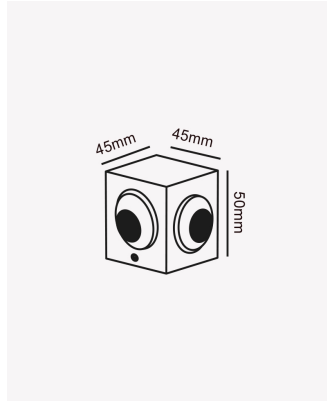

## OPS 86459 | Arc 4W

### Dados Elétricos

Potência:	4W
Frequência:	50/60Hz
Corrente máxima:	0.28A
Tensão:	100-240V
Tipo de tensão:	Bivolt
Temperatura de operação:	0°C a 45°C

### Dados Fotométricos

Temperatura de cor:	3000K
Fluxo luminoso:	400lm
Ângulo:	60°
IRC:	>80
UGR:	19
Quantidade de LEDs:	4

### Dados Gerais

Grau de Proteção:	IP54
Aplicação:	Parede
Cor:	Branco
Peso:	160g
Dimensões:	50 x 45 x 45mm
Garantia:	1 ano
Descrição do produto:	Arc,4W,3000k, Bivolt.
SKU:	OPS 86459
Composição:	Alumínio
Conteúdo:	1 Luminária e 1 kit de instalação
Validade:	Indeterminado