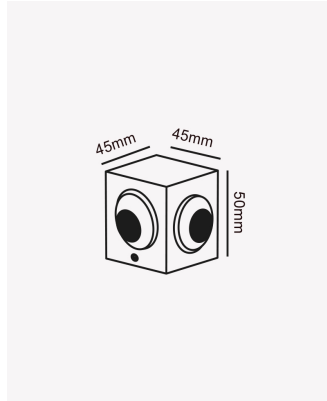

OPS 86466 | Arc 4W

Dados Elétricos

Potência:	4W
Frequência:	50/60Hz
Corrente máxima:	0.28A
Tensão:	100-240V
Tipo de tensão:	Bivolt
Temperatura de operação:	0°C a 45°C

Dados Fotométricos

Temperatura de cor:	3000K
Fluxo luminoso:	400lm
Ângulo:	60°
IRC:	>80
UGR:	19
Quantidade de LEDs:	4

Dados Gerais

Grau de Proteção:	IP54
Aplicação:	Parede
Cor:	Preto
Peso:	160g
Dimensões:	50 x 45 x 45mm
Garantia:	1 ano
Descrição do produto:	Arc,4W,3000k, Bivolt.
SKU:	OPS 86466
Composição:	Alumínio
Conteúdo:	1 Luminária e 1 kit de instalação
Validade:	Indeterminado