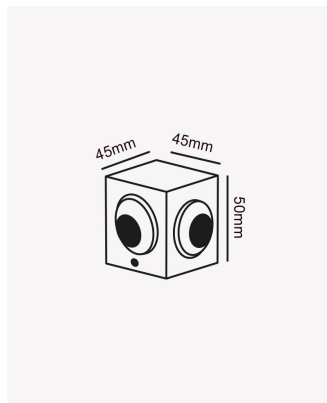

## OPS 86466 | Arc 4W

### Dados Elétricos

Potência:	4W
Frequência:	50/60Hz
Corrente máxima:	0.28A
Tensão:	100-240V
Tipo de tensão:	Bivolt
Temperatura de operação:	0°C a 45°C

### Dados Fotométricos

Temperatura de cor:	3000K
Fluxo luminoso:	400lm
Ângulo:	60°
IRC:	>80
UGR:	19
Quantidade de LEDs:	4

### Dados Gerais

Grau de Proteção:	IP65
Aplicação:	Parede
Cor:	Preto
Peso:	160g
Dimensões:	50 x 45 x 45mm
Garantia:	1 ano
Descrição do produto:	Arc,4W,3000k, Bivolt.
SKU:	OPS 86466
Composição:	Alumínio
Conteúdo:	1 Luminária e 1 kit de instalação
Validade:	Indeterminado