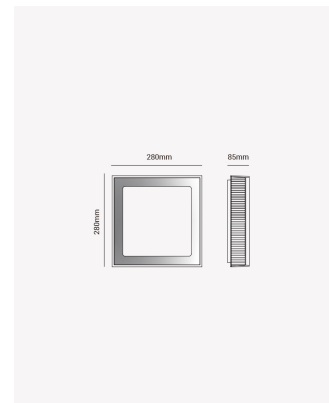

OPS 84363 | Aquarius 12W

Dados Elétricos

Potência:	12W
Frequência:	60Hz
Fator de Potência:	>0.5
Corrente máxima:	0.19A
Tensão:	100 - 240V
Tipo de tensão:	Bivolt
Temperatura de operação:	0° - 45°C

Dados Fotométricos

Temperatura de cor:	3000K
Fluxo luminoso:	860lm
Ângulo:	120°
IRC:	>80

Dados Gerais

Grau de Proteção:	IP20
Aplicação:	Teto
Difusor:	Acrílico
Peso:	820g
Dimensões:	280 x 280 x 85mm
Garantia:	2 anos
Descrição do produto:	Aquarius, 3000K, 12W, Bivolt.
SKU:	OPS 84363
Composição:	Acrílico e ferro
Conteúdo:	1 Luminária, 1 kit de instalação
Validade:	Indeterminado