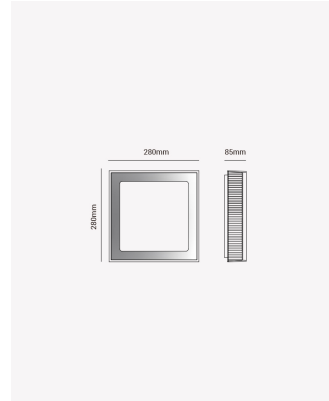

OPS 84363 | Aquarius 12W

Dados Elétricos

Potência:	12W
Frequência:	60Hz
Fator de Potência:	>0.5
Corrente máxima:	0.19A
Tensão:	100 - 240V
Tipo de tensão:	Bivolt
Temperatura de operação:	0° - 45°C

Dados Fotométricos

Temperatura de cor:	3000K
Fluxo luminoso:	860lm
Ângulo:	120°
IRC:	>80

Dados Gerais

Grau de Proteção:	IP20
Aplicação:	Teto
Difusor:	Acrílico
Peso:	820g
Dimensões:	280 x 280 x 85mm
Garantia:	2 anos
Descrição do produto:	Aquarius, 3000K, 12W, Bivolt.
SKU:	OPS 84363
Composição:	Acrílico e ferro
Conteúdo:	1 Luminária, 1 kit de instalação
Validade:	Indeterminado