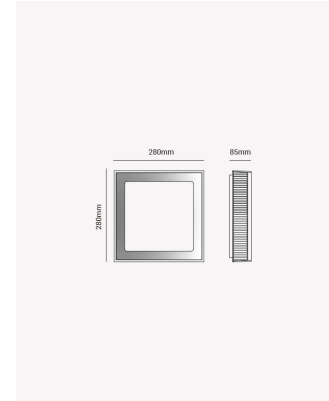

OPS 84363 | Aquarius 12W

Dados Elétricos

Potência:	12W
Frequência:	60Hz
Fator de Potência:	>0.5
Corrente máxima:	0.19A
Tensão:	100 - 240V
Tipo de tensão:	Bivolt
Temperatura de operação:	0° - 45°C

Dados Fotométricos

Temperatura de cor:	3000K
Fluxo luminoso:	860lm
Ângulo:	120°
IRC:	>80

Dados Gerais

Grau de Proteção:	IP20
Aplicação:	Teto
Difusor:	Acrílico
Peso:	820g
Dimensões:	280 x 280 x 85mm
Garantia:	2 anos
Descrição do produto:	Aquarius, 3000K, 12W, Bivolt.
SKU:	OPS 84363
Composição:	Acrílico e ferro
Conteúdo:	1 Luminária, 1 kit de instalação
Validade:	Indeterminado