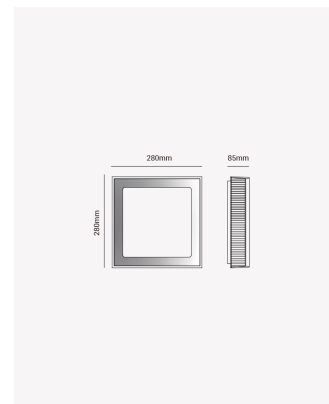

OPS 84363 | Aquarius 12W

Dados Elétricos

Potência:	12W
Frequência:	60Hz
Fator de Potência:	>0.5
Corrente máxima:	0.19A
Tensão:	100 - 240V
Tipo de tensão:	Bivolt
Temperatura de operação:	0° - 45°C

Dados Fotométricos

Temperatura de cor:	3000K
Fluxo luminoso:	860lm
Ângulo:	120°
IRC:	>80

Dados Gerais

Grau de Proteção:	IP20
Aplicação:	Teto
Difusor:	Acrílico
Peso:	820g
Dimensões:	280 x 280 x 85mm
Garantia:	2 anos
Descrição do produto:	Aquarius, 3000K, 12W, Bivolt.
SKU:	OPS 84363
Composição:	Acrílico e ferro
Conteúdo:	1 Luminária, 1 kit de instalação
Validade:	Indeterminado