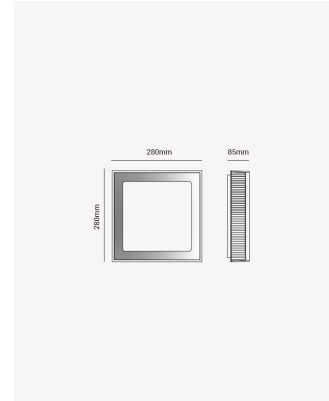

HM 84363 | Aquarius 12W

Dados Elétricos

Potência:	12W
Frequência:	60Hz
Fator de Potência:	>0.5
Corrente máxima:	0.26A
Tensão:	100 - 240V
Tipo de tensão:	Bivolt
Temperatura de operação:	0° - 45°C

Dados Fotométricos

Temperatura de cor:	3000K
Fluxo luminoso:	860lm
Ângulo:	120°
IRC:	>80

Dados Gerais

Grau de Proteção:	IP20
Aplicação:	Teto
Difusor:	Acrílico
Peso:	820g
Dimensões:	280 x 280 x 85mm
Garantia:	2 anos
Descrição do produto:	Aquarius, 3000K, 12W, Bivolt.
Composição:	Acrílico e ferro
Conteúdo:	1 Luminária, 1 kit de instalação
Validade:	Indeterminado