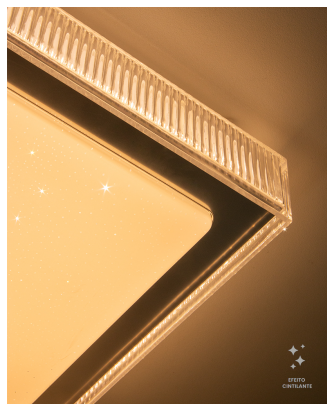

OPS 84370 | Aquarius 24W

Dados Elétricos

Potência:	24W
Frequência:	60Hz
Fator de Potência:	>0.5
Corrente máxima:	0.38A
Tensão:	100 - 240V
Tipo de tensão:	Bivolt
Temperatura de operação:	0° - 45°C

Dados Fotométricos

Temperatura de cor:	3000K
Fluxo luminoso:	860lm
Ângulo:	120°
IRC:	>80

Dados Gerais

Grau de Proteção:	IP20
Aplicação:	Teto
Difusor:	Acrílico
Peso:	1.52kg
Dimensões:	280 x 280 x 85mm
Garantia:	2 anos
Descrição do produto:	Aquarius, 3000K, 24W, Bivolt.
SKU:	OPS 84370
Composição:	Acrílico e ferro
Conteúdo:	1 Luminária, 1 kit de instalação
Validade:	Indeterminado