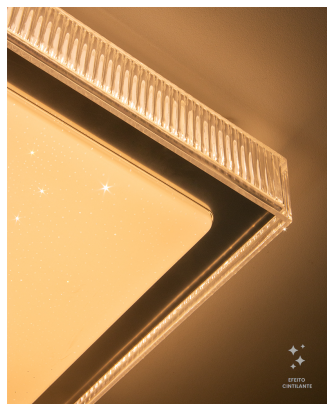

## OPS 84370 | Aquarius 24W

### Dados Fotométricos

Temperatura de cor:	3000K
Fluxo luminoso:	860lm
Ângulo:	120°
IRC:	>80

### Dados Gerais

Grau de Proteção:	IP20
Aplicação:	Teto
Difusor:	Acrílico
Peso:	1.52kg
Dimensões:	280 x 280 x 85mm
Garantia:	2 anos
Descrição do produto:	Aquarius, 3000K, 24W, Bivolt.
SKU:	OPS 84370
Composição:	Acrílico e ferro
Conteúdo:	1 Luminária, 1 kit de instalação
Validade:	Indeterminado