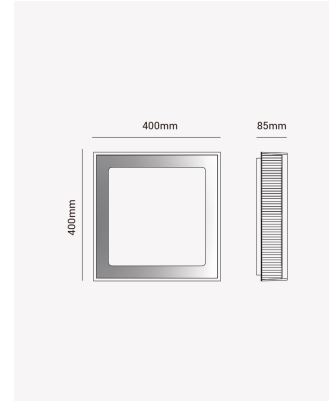

OPS 84370 | Aquarius 24W

Dados Elétricos

Potência:	24W
Frequência:	60Hz
Fator de Potência:	>0.5
Corrente máxima:	0.38A
Tensão:	100 - 240V
Tipo de tensão:	Bivolt
Temperatura de operação:	0° - 45°C

Dados Fotométricos

Temperatura de cor:	3000K
Fluxo luminoso:	860lm
Ângulo:	120°
IRC:	>80

Dados Gerais

Grau de Proteção:	IP20
Aplicação:	Teto
Difusor:	Acrílico
Peso:	1.52kg
Dimensões:	280 x 280 x 85mm
Garantia:	2 anos
Descrição do produto:	Aquarius, 3000K, 24W, Bivolt.
SKU:	OPS 84370
Composição:	Acrílico e ferro
Conteúdo:	1 Luminária, 1 kit de instalação
Validade:	Indeterminado