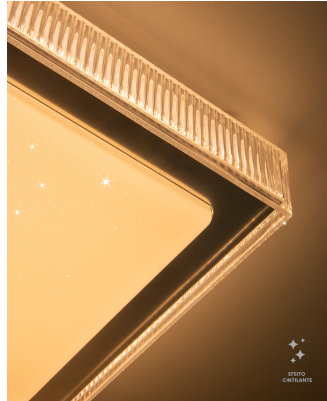

OPS 84370 | Aquarius 24W

Dados Elétricos

Potência:	24W
Frequência:	60Hz
Fator de Potência:	>0.5
Corrente máxima:	0.38A
Tensão:	100 - 240V
Tipo de tensão:	Bivolt
Temperatura de operação:	0° - 45°C

Dados Fotométricos

Temperatura de cor:	3000K
Fluxo luminoso:	860lm
Ângulo:	120°
IRC:	>80

Dados Gerais

Grau de Proteção:	IP20
Aplicação:	Teto
Difusor:	Acrílico
Peso:	1.52kg
Dimensões:	280 x 280 x 85mm
Garantia:	2 anos
Descrição do produto:	Aquarius, 3000K, 24W, Bivolt.
SKU:	OPS 84370
Composição:	Acrílico e ferro
Conteúdo:	1 Luminária, 1 kit de instalação
Validade:	Indeterminado