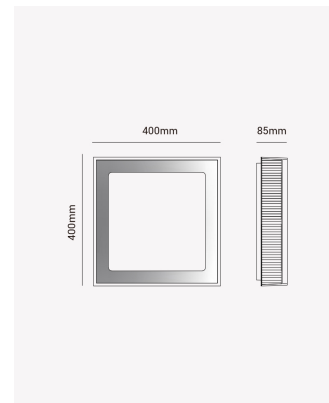

OPS 84370 | Aquarius 24W

Dados Elétricos

Potência:	24W
Frequência:	60Hz
Fator de Potência:	>0.5
Corrente máxima:	0.38A
Tensão:	100 - 240V
Tipo de tensão:	Bivolt
Temperatura de operação:	0° - 45°C

Dados Fotométricos

Temperatura de cor:	3000K
Fluxo luminoso:	860lm
Ângulo:	120°
IRC:	>80

Dados Gerais

Grau de Proteção:	IP20
Aplicação:	Teto
Difusor:	Acrílico
Peso:	1.52kg
Dimensões:	280 x 280 x 85mm
Garantia:	2 anos
Descrição do produto:	Aquarius, 3000K, 24W, Bivolt.
SKU:	OPS 84370
Composição:	Acrílico e ferro
Conteúdo:	1 Luminária, 1 kit de instalação
Validade:	Indeterminado