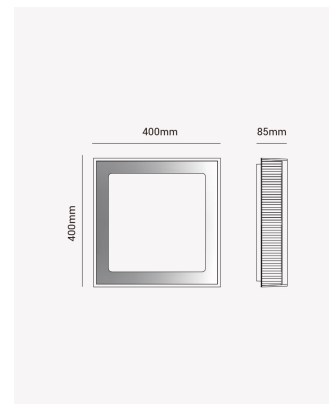

OPS 84370 | Aquarius 24W

Dados Elétricos

Potência:	24W
Frequência:	60Hz
Fator de Potência:	>0.5
Corrente máxima:	0.38A
Tensão:	100 - 240V
Tipo de tensão:	Bivolt
Temperatura de operação:	0° - 45°C

Dados Fotométricos

Temperatura de cor:	3000K
Fluxo luminoso:	860lm
Ângulo:	120°
IRC:	>80

Dados Gerais

Grau de Proteção:	IP20
Aplicação:	Teto
Difusor:	Acrílico
Peso:	1.52kg
Dimensões:	280 x 280 x 85mm
Garantia:	2 anos
Descrição do produto:	Aquarius, 3000K, 24W, Bivolt.
SKU:	OPS 84370
Composição:	Acrílico e ferro
Conteúdo:	1 Luminária, 1 kit de instalação
Validade:	Indeterminado