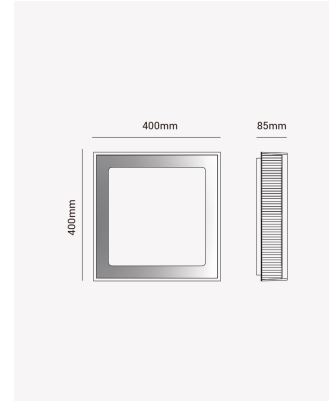

HM 84370 | Aquarius 24W

Dados Elétricos

Potência:	24W
Frequência:	60Hz
Fator de Potência:	>0.5
Corrente máxima:	0.29A
Tensão:	100 - 240V
Tipo de tensão:	Bivolt
Temperatura de operação:	0° - 45°C

Dados Fotométricos

Temperatura de cor:	3000K
Fluxo luminoso:	860lm
Ângulo:	120°
IRC:	>80

Dados Gerais

Grau de Proteção:	IP20
Aplicação:	Teto
Difusor:	Acrílico
Peso:	1.52kg
Dimensões:	280 x 280 x 85mm
Garantia:	2 anos
Descrição do produto:	Aquarius, 3000K, 24W, Bivolt.
Composição:	Acrílico e ferro
Conteúdo:	1 Luminária, 1 kit de instalação
Validade:	Indeterminado