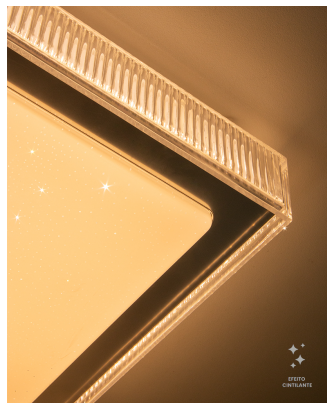

OPS 84370 | Aquarius 24W

Dados Elétricos

Potência:	24W
Frequência:	60Hz
Fator de Potência:	>0.5
Corrente máxima:	0.38A
Tensão:	100 - 240V
Tipo de tensão:	Bivolt
Temperatura de operação:	0° - 45°C

Dados Fotométricos

Temperatura de cor:	3000K
Fluxo luminoso:	860lm
Ângulo:	120°
IRC:	>80

Dados Gerais

Grau de Proteção:	IP20
Aplicação:	Teto
Difusor:	Acrílico
Peso:	1.52kg
Dimensões:	280 x 280 x 85mm
Garantia:	2 anos
Descrição do produto:	Aquarius, 3000K, 24W, Bivolt.
SKU:	OPS 84370
Composição:	Acrílico e ferro
Conteúdo:	1 Luminária, 1 kit de instalação
Validade:	Indeterminado