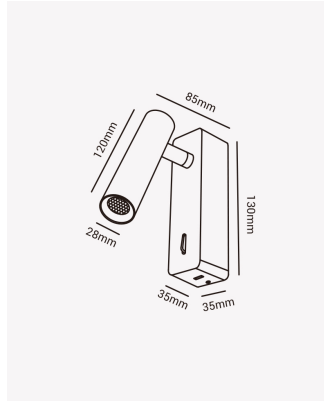

OPS 86602 | Ergo

Dados Elétricos

Potência:	3W
Frequência:	60Hz
Fator de Potência:	>0.5
Corrente máxima:	0.260A
Tensão:	100-240V
Tipo de tensão:	Bivolt

Dados Fotométricos

Temperatura de cor:	3000K
Fluxo luminoso:	240lm
Eficiência Luminosa:	80lm/W
Ângulo:	60°
IRC:	>80
UGR:	19

Dados Gerais

Grau de Proteção:	IP20
Aplicação:	Parede
Cor:	Branco
Dimensões:	130 x 35 x 85mm
Garantia:	2 Anos
Descrição do produto:	Luminária de cabeceira Ergo, 3W, Bivolt, 3000K.
SKU:	OPS 86602
Composição:	Alumínio
Conteúdo:	1 Luminária
Validade:	Indeterminada