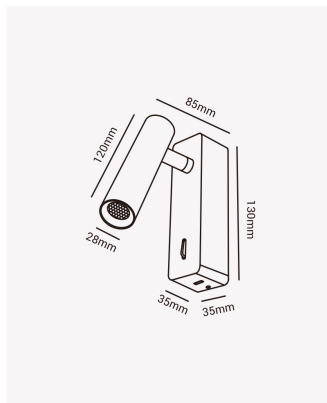

OPS 86602 | Ergo

Dados Elétricos

Potência:	3W
Frequência:	60Hz
Fator de Potência:	>0.5
Corrente máxima:	0.260A
Tensão:	100-240V
Tipo de tensão:	Bivolt

Dados Fotométricos

Temperatura de cor:	3000K
Fluxo luminoso:	240lm
Eficiência Luminosa:	80lm/W
Ângulo:	60°
IRC:	>80
UGR:	19

Dados Gerais

Grau de Proteção:	IP20
Aplicação:	Parede
Cor:	Branco
Dimensões:	130 x 35 x 85mm
Garantia:	2 Anos
Descrição do produto:	Luminária de cabeceira Ergo, 3W, Bivolt, 3000K.
SKU:	OPS 86602
Composição:	Alumínio
Conteúdo:	1 Luminária
Validade:	Indeterminada