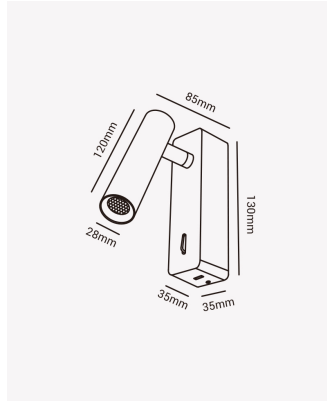

HM 86602 | Ergo

Dados Elétricos

Potência:	3W
Frequência:	60Hz
Fator de Potência:	>0.5
Corrente máxima:	0.28A
Tensão:	100-240V
Tipo de tensão:	Bivolt

Dados Fotométricos

Temperatura de cor:	3000K
Fluxo luminoso:	240lm
Eficiência Luminosa:	80lm/W
Ângulo:	60°
IRC:	>80
UGR:	19

Dados Gerais

Grau de Proteção:	IP20
Aplicação:	Parede
Cor:	Branco
Dimensões:	130 x 35 x 85mm
Garantia:	1 ano
Descrição do produto:	Luminária de cabeceira Ergo, 3W, Bivolt, 3000K.
Composição:	Alumínio
Conteúdo:	1 Luminária
Validade:	Indeterminada