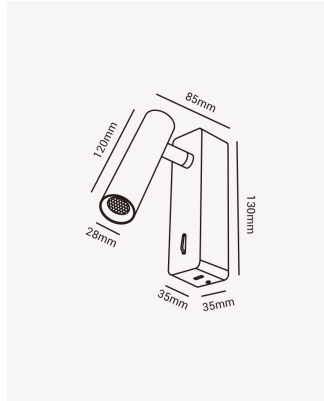

OPS 86619 | Ergo

Dados Elétricos

Potência:	3W
Frequência:	60Hz
Fator de Potência:	>0.5
Corrente máxima:	0.260A
Tensão:	100-240V
Tipo de tensão:	Bivolt

Dados Fotométricos

Temperatura de cor:	3000K
Fluxo luminoso:	240lm
Eficiência Luminosa:	80lm/W
Ângulo:	60°
IRC:	>80
UGR:	19

Dados Gerais

Grau de Proteção:	IP20
Aplicação:	Parede
Cor:	Preto
Dimensões:	130 x 35 x 85mm
Garantia:	2 Anos
Descrição do produto:	Luminária de cabeceira Ergo, 3W, Bivolt, 3000K.
SKU:	OPS 86619
Composição:	Alumínio
Conteúdo:	1 Luminária
Validade:	Indeterminada