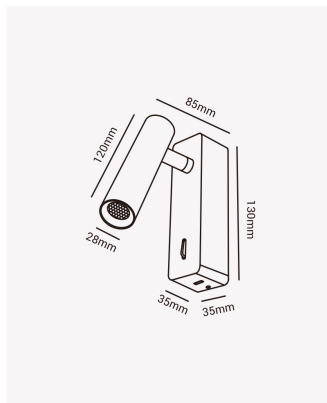

OPS 86619 | Ergo

Dados Elétricos

Potência:	3W
Frequência:	60Hz
Fator de Potência:	>0.5
Corrente máxima:	0.260A
Tensão:	100-240V
Tipo de tensão:	Bivolt

Dados Fotométricos

Temperatura de cor:	3000K
Fluxo luminoso:	240lm
Eficiência Luminosa:	80lm/W
Ângulo:	60°
IRC:	>80
UGR:	19

Dados Gerais

Grau de Proteção:	IP20
Aplicação:	Parede
Cor:	Preto
Dimensões:	130 x 35 x 85mm
Garantia:	2 Anos
Descrição do produto:	Luminária de cabeceira Ergo, 3W, Bivolt, 3000K.
SKU:	OPS 86619
Composição:	Alumínio
Conteúdo:	1 Luminária
Validade:	Indeterminada