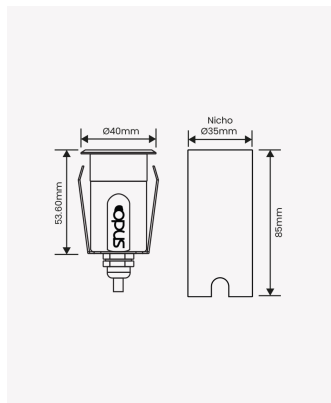

## OPS 30197 | Embutido de solo 1.5W | 15° | IP67

### Dados Elétricos

Potência:	1.5W
Frequência:	50/60Hz
Corrente máxima:	0.012A
Tensão:	100-240V

### Dados Fotométricos

Temperatura de cor:	2700K
Fluxo luminoso:	60lm
Ângulo:	15°
IRC:	>90

### Dados Gerais

Grau de Proteção:	IP67
Cor:	Preto
Peso:	86g
Dimensões:	Ø40 x 85mm
Nicho:	Ø35mm
Garantia:	3 anos
Descrição do produto:	Embutido de solo, 1.5W, Bivolt, 2700K - Preto.
SKU:	OPS 30197
Composição:	Alumínio e policarbonato
Conteúdo:	1 Luminária
Validade:	Indeterminada