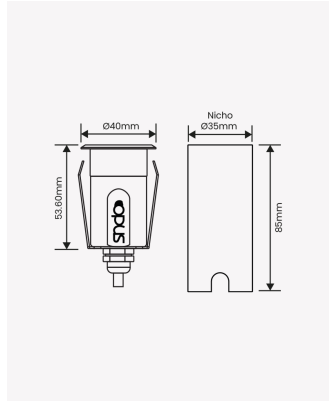

OPS 30197 | Embutido de solo | 1.5W | 15°

Dados Elétricos

Potência:	1.5W
Frequência:	50/60Hz
Corrente máxima:	0.012A
Tensão:	100-240V

Dados Fotométricos

Temperatura de cor:	2700K
Fluxo luminoso:	60lm
Ângulo:	15°
IRC:	>90

Dados Gerais

Grau de Proteção:	IP67
Cor:	Preto
Peso:	86g
Dimensões:	Ø40 x 85mm
Nicho:	Ø35mm
Garantia:	3 anos
Descrição do produto:	Embutido de solo, 1.5W, Bivolt, 2700K - Preto.
SKU:	OPS 30197
Composição:	Alumínio e policarbonato
Conteúdo:	1 Luminária
Validade:	Indeterminada