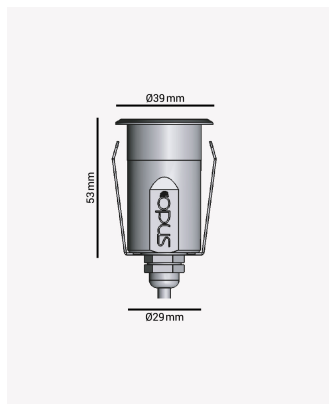

## OPS 30197 | Embutido de solo 1.5W | 15° | IP67

### Dados Elétricos

Potência:	1.5W
Frequência:	50/60Hz
Corrente máxima:	0.012A
Tensão:	100-240V
Tipo de tensão:	Bivolt

### Dados Fotométricos

Temperatura de cor:	2700K
Fluxo luminoso:	60lm
Ângulo:	15°
IRC:	>90

### Dados Gerais

Grau de Proteção:	IP67
Aplicação:	Piso
Cor:	Preto
Peso:	87g
Dimensões:	Ø39 x 53mm
Nicho:	Ø35mm
Garantia:	3 anos
Descrição do produto:	Embutido de solo, 1.5W, Bivolt, 2700K - Preto.
SKU:	OPS 30197
Composição:	Alumínio e policarbonato
Conteúdo:	1 Luminária
Validade:	Indeterminada