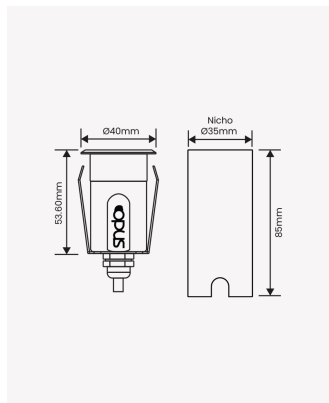

OPS 30203 | Embutido de solo | 1.5W | 15°

Dados Elétricos

Potência:	1.5W
Frequência:	50/60Hz
Corrente máxima:	0.012A
Tensão:	100-240V

Dados Fotométricos

Temperatura de cor:	2700K
Fluxo luminoso:	60lm
Ângulo:	15°
IRC:	>90

Dados Gerais

Grau de Proteção:	IP67
Cor:	Inox
Peso:	86g
Dimensões:	Ø40 x 85mm
Nicho:	Ø35mm
Garantia:	3 anos
Descrição do produto:	Embutido de solo, 1.5W, Bivolt, 2700K - Preto.
SKU:	OPS 30203
Composição:	Alumínio e policarbonato
Conteúdo:	1 Luminária
Validade:	Indeterminada