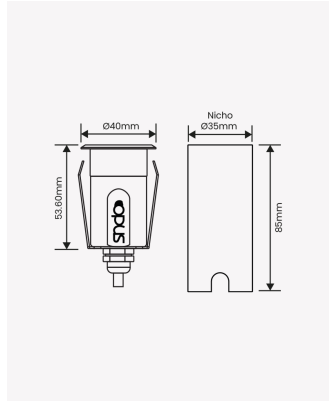

## OPS 30203 | Embutido de solo 1.5W | 15° | IP67

### Dados Elétricos

Potência:	1.5W
Frequência:	50/60Hz
Corrente máxima:	0.012A
Tensão:	100-240V

### Dados Fotométricos

Temperatura de cor:	2700K
Fluxo luminoso:	60lm
Ângulo:	15°
IRC:	>90

### Dados Gerais

Grau de Proteção:	IP67
Cor:	Inox
Peso:	86g
Dimensões:	Ø40 x 85mm
Nicho:	Ø35mm
Garantia:	3 anos
Descrição do produto:	Embutido de solo,1.5W, Bivolt, 2700K - Preto.
SKU:	OPS 30203
Composição:	Alumínio e policarbonato
Conteúdo:	1 Luminária
Validade:	Indeterminada