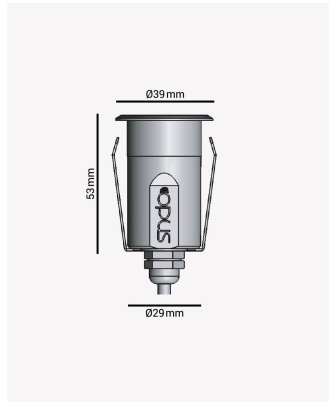

OPS 30203 | Embutido de solo 1.5W | 15° | IP67

Dados Elétricos

Potência:	1.5W
Frequência:	50/60Hz
Corrente máxima:	0.012A
Tensão:	100-240V
Tipo de tensão:	Bivolt

Dados Fotométricos

Temperatura de cor:	2700K
Fluxo luminoso:	60lm
Ângulo:	15°
IRC:	>90

Dados Gerais

Grau de Proteção:	IP67
Aplicação:	Piso
Vida útil:	30.000h
Cor:	Inox
Peso:	60g
Dimensões:	Ø39 x 53mm
Nicho:	Ø29mm
Garantia:	3 anos
Descrição do produto:	Embutido de solo,1.5W, Bivolt, 2700K - Preto.
SKU:	OPS 30203
Composição:	Alumínio e policarbonato
Conteúdo:	1 Luminária
Validade:	Indeterminada