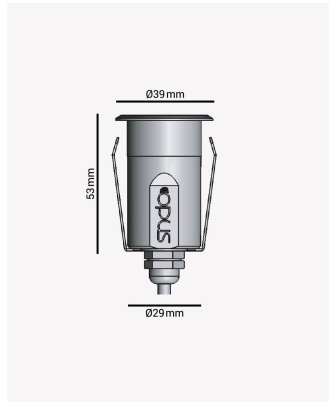

OPS 30203 | Embutido de solo 1.5W | 15° | IP67

Dados Elétricos

Potência:	1.5W
Frequência:	50/60Hz
Corrente máxima:	0.012A
Tensão:	100-240V
Tipo de tensão:	Bivolt

Dados Fotométricos

Temperatura de cor:	2700K
Fluxo luminoso:	60lm
Ângulo:	15°
IRC:	>90

Dados Gerais

Grau de Proteção:	IP67
Aplicação:	Piso
Cor:	Inox
Peso:	60g
Dimensões:	Ø39 x 53mm
Nicho:	Ø29mm
Garantia:	3 anos
Descrição do produto:	Embutido de solo, 1.5W, Bivolt, 2700K - Preto.
Composição:	Alumínio e policarbonato
Conteúdo:	1 Luminária
Validade:	Indeterminada