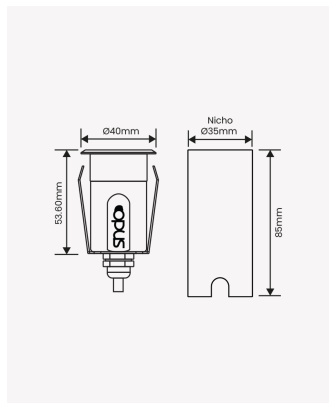

## OPS 30203 | Embutido de solo 1.5W | 15° | IP67

### Dados Elétricos

Potência:	1.5W
Frequência:	50/60Hz
Corrente máxima:	0.012A
Tensão:	100-240V
Tipo de tensão:	Bivolt

### Dados Fotométricos

Temperatura de cor:	2700K
Fluxo luminoso:	60lm
Ângulo:	15°
IRC:	>90

### Dados Gerais

Grau de Proteção:	IP67
Aplicação:	Piso
Vida útil:	30.000h
Cor:	Inox
Peso:	60g
Dimensões:	Ø40 x 53.6mm
Nicho:	Ø35mm
Garantia:	3 anos
Descrição do produto:	Embutido de solo,1.5W, Bivolt, 2700K - Preto.
SKU:	OPS 30203
Composição:	Alumínio e policarbonato
Conteúdo:	1 Luminária
Validade:	Indeterminada