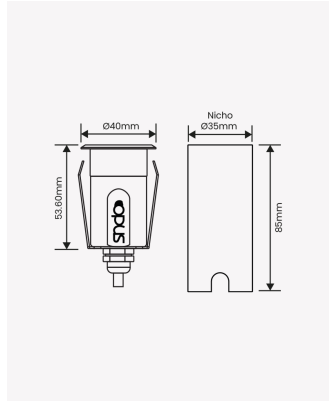

## OPS 30203 | Embutido de solo 1.5W | 15° | IP67

### Dados Elétricos

Potência:	1.5W
Frequência:	50/60Hz
Corrente máxima:	0.012A
Tensão:	100-240V

### Dados Fotométricos

Temperatura de cor:	2700K
Fluxo luminoso:	60lm
Ângulo:	15°
IRC:	>90

### Dados Gerais

Grau de Proteção:	IP67
Cor:	Inox
Peso:	86g
Dimensões:	Ø40 x 85mm
Nicho:	Ø35mm
Garantia:	3 anos
Descrição do produto:	Embutido de solo, 1.5W, Bivolt, 2700K - Preto.
SKU:	OPS 30203
Composição:	Alumínio e policarbonato
Conteúdo:	1 Luminária
Validade:	Indeterminada