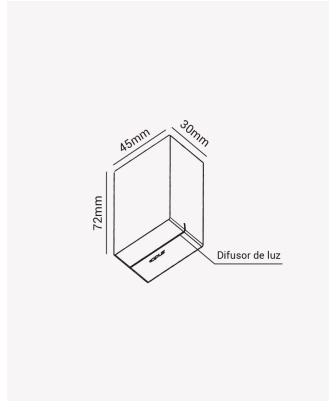

OPS 85728 | Inlinea

Dados Elétricos

Potência:	3W
Frequência:	50/60Hz
Fator de Potência:	>0.6
Corrente máxima:	0.35A
Tensão:	100-240V
Tipo de tensão:	Bivolt

Dados Fotométricos

Temperatura de cor:	2700K
Fluxo luminoso:	10lm
Ângulo:	3°
IRC:	>90

Dados Gerais

Grau de Proteção:	IP65
Aplicação:	Parede
Peso:	85g
Dimensões:	45 x 75 x 30mm
Garantia:	2 anos
Descrição do produto:	Inlinea - Balizador, 3W, 2700K, Bivolt.
SKU:	OPS 85728
Composição:	Policarbonato
Conteúdo:	1 Luminária
Validade:	Indeterminada