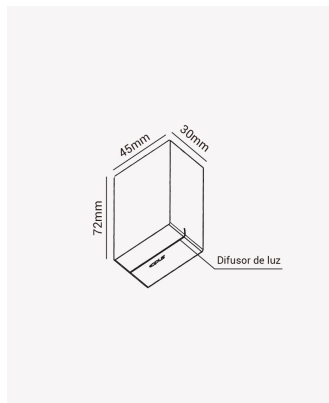

OPS 85728 | Inlinea

Dados Elétricos

Potência:	3W
Frequência:	50/60Hz
Fator de Potência:	>0.6
Corrente máxima:	0.35A
Tensão:	100-240V
Tipo de tensão:	Bivolt

Dados Fotométricos

Temperatura de cor:	2700K
Fluxo luminoso:	10lm
Ângulo:	3°
IRC:	>90

Dados Gerais

Grau de Proteção:	IP65
Aplicação:	Parede
Cor:	Branco
Peso:	85g
Dimensões:	45 x 75 x 30mm
Garantia:	2 anos
Descrição do produto:	Inlinea - Balizador, 3W, 2700K, Bivolt.
SKU:	OPS 85728
Composição:	Policarbonato
Conteúdo:	1 Luminária
Validade:	Indeterminada