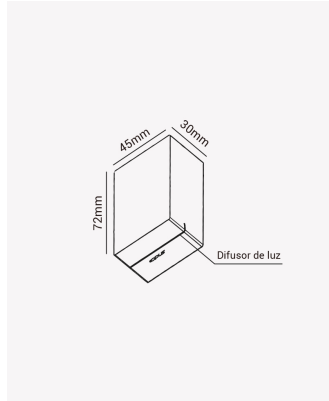

OPS 85728 | Inlinea

Dados Elétricos

Potência:	3W
Frequência:	50/60Hz
Fator de Potência:	>0.6
Corrente máxima:	0.35A
Tensão:	100-240V
Tipo de tensão:	Bivolt

Dados Fotométricos

Temperatura de cor:	2700K
Fluxo luminoso:	10lm
Ângulo:	3°
IRC:	>90

Dados Gerais

Grau de Proteção:	IP65
Aplicação:	Parede
Cor:	Branco
Peso:	85g
Dimensões:	45 x 75 x 30mm
Garantia:	2 anos
Descrição do produto:	Inlinea - Balizador, 3W, 2700K, Bivolt.
SKU:	OPS 85728
Composição:	Policarbonato
Conteúdo:	1 Luminária
Validade:	Indeterminada