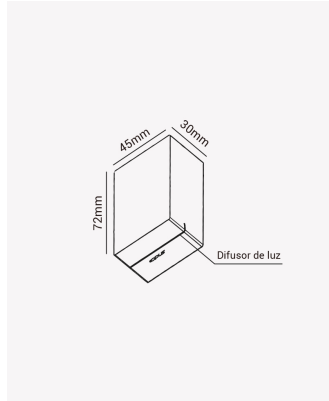

OPS 85735 | Inlinea

Dados Elétricos

Potência:	3W
Frequência:	50/60Hz
Fator de Potência:	>0.6
Corrente máxima:	0.35A
Tensão:	100-240V
Tipo de tensão:	Bivolt

Dados Fotométricos

Temperatura de cor:	2700K
Fluxo luminoso:	10lm
Ângulo:	3°
IRC:	>90

Dados Gerais

Grau de Proteção:	IP65
Aplicação:	Parede
Cor:	Preto
Peso:	85g
Dimensões:	45 x 75 x 30mm
Garantia:	2 anos
Descrição do produto:	Inlinea - Balizador, 3W, 2700K, Bivolt.
SKU:	OPS 85735
Composição:	Polycarbonato
Conteúdo:	1 Luminária
Validade:	Indeterminada