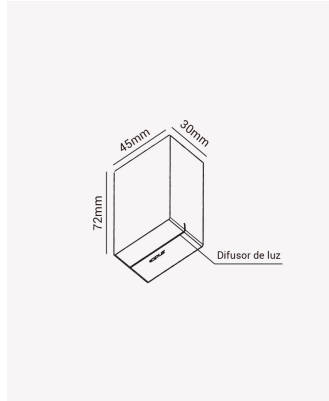

OPS 85735 | Inlinea

Dados Elétricos

Potência:	3W
Frequência:	50/60Hz
Fator de Potência:	>0.6
Corrente máxima:	0.35A
Tensão:	100-240V
Tipo de tensão:	Bivolt

Dados Fotométricos

Temperatura de cor:	2700K
Fluxo luminoso:	10lm
Ângulo:	3°
IRC:	>90

Dados Gerais

Grau de Proteção:	IP65
Aplicação:	Parede
Peso:	85g
Dimensões:	45 x 75 x 30mm
Garantia:	2 anos
Descrição do produto:	Inlinea - Balizador, 3W, 2700K, Bivolt.
SKU:	OPS 85735
Composição:	Policarbonato
Conteúdo:	1 Luminária
Validade:	Indeterminada