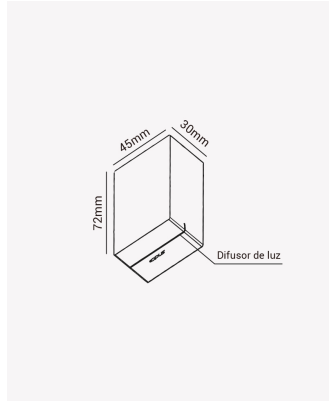

OPS 85735 | Inlinea

Dados Elétricos

Potência:	3W
Frequência:	50/60Hz
Fator de Potência:	>0.6
Corrente máxima:	0.35A
Tensão:	100-240V
Tipo de tensão:	Bivolt

Dados Fotométricos

Temperatura de cor:	2700K
Fluxo luminoso:	10lm
Ângulo:	3°
IRC:	>90

Dados Gerais

Grau de Proteção:	IP65
Aplicação:	Parede
Peso:	85g
Dimensões:	45 x 75 x 30mm
Garantia:	2 anos
Descrição do produto:	Inlinea - Balizador, 3W, 2700K, Bivolt.
Composição:	Policarbonato
Conteúdo:	1 Luminária
Validade:	Indeterminada