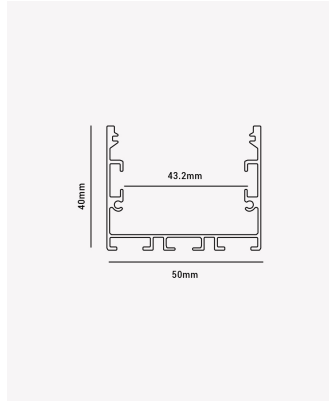

PRO 86565 | Perfil 50 sobrepor

Dados Fotométricos

Ângulo: 60°

Dados Gerais

Grau de Proteção:	IP20
Aplicação:	Teto / Parede
Difusor:	Acrílico leitoso
Cor:	Branco
Dimensões:	50 x 40 x 2000mm
Garantia:	2 anos
Descrição do produto:	Perfil 50 - Sobrepor, 2m, Branco.
Composição:	Alumínio
Conteúdo:	1 Perfil para fita LED.
Validade:	Indeterminada