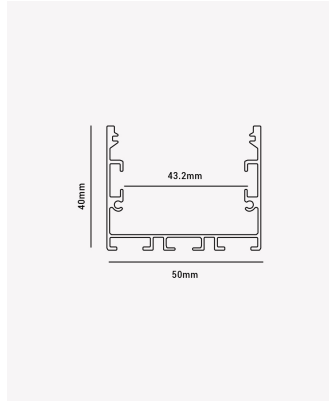

OPS 86565 | Perfil 50 sobrepor

Dados Fotométricos

Ângulo: 60°

Dados Gerais

Grau de Proteção:	IP20
Aplicação:	Teto / Parede
Difusor:	Acrílico leitoso
Cor:	Branco
Dimensões:	50 x 40 x 2000mm
Garantia:	2 anos
Descrição do produto:	Perfil 50 - Sobrepor, 2m, Branco.
SKU:	OPS 86565
Composição:	Alumínio
Conteúdo:	1 Perfil para fita LED.
Validade:	Indeterminada