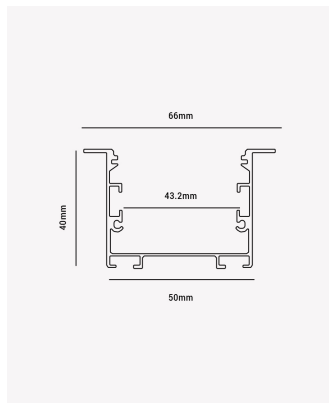

## PRO 86534 | Perfil 50 embutir

### Dados Gerais

Grau de Proteção:	IP20
Aplicação:	Teto / Parede
Difusor:	Acrílico leitoso
Cor:	Preto
Peso:	570g/m
Dimensões:	66 x 40 x 2000mm
Nicho:	50 x 2000mm
Garantia:	2 anos
Descrição do produto:	Perfil 50 - Embutir, 2m, Preto.
Composição:	Alumínio
Conteúdo:	1 Perfil para fita LED
Validade:	Indeterminada