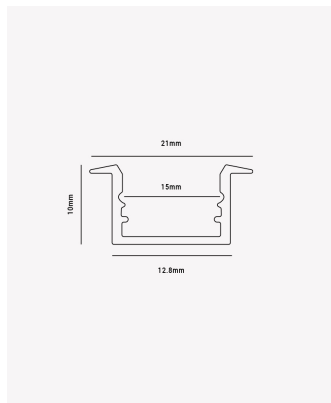

PRO 83960 | Perfil Slim embutir

Dados Fotométricos

Ângulo: 60°

Dados Gerais

Grau de Proteção:	IP20
Aplicação:	Teto / Parede
Difusor:	Acrílico leitoso
Cor:	Preto
Peso:	125g/m
Dimensões:	21 x 10 x 2000mm
Nicho:	15 x 2000mm
Garantia:	2 anos
Descrição do produto:	Perfil Slim - Embutir, 2m, Preto.
SKU:	PRO 83960
Composição:	Alumínio
Conteúdo:	1 Perfil para fita LED
Validade:	Indeterminada