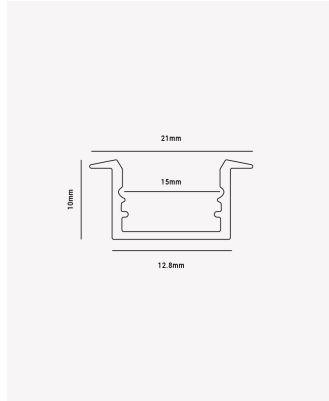

PRO 83960 | Perfil Slim embutir

Dados Fotométricos

Ângulo: 60°

Dados Gerais

Aplicação:	Teto / Parede
Difusor:	Acrílico leitoso
Cor:	Preto
Peso:	125g/m
Dimensões:	21 x 10 x 2000mm
Nicho:	15 x 2000mm
Garantia:	2 anos
Descrição do produto:	Perfil Slim - Embutir, 2m, Preto.
Composição:	Alumínio
Conteúdo:	1 Perfil para fita LED
Validade:	Indeterminada