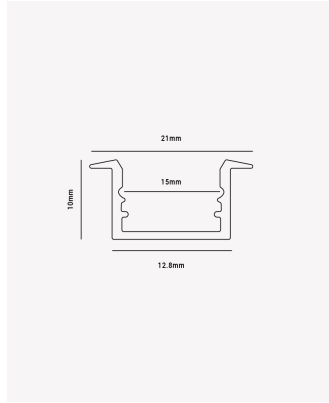

PRO 83953 | Perfil Slim embutir

Dados Fotométricos

Ângulo: 60°

Dados Gerais

Grau de Proteção:	IP20
Aplicação:	Teto / Parede
Difusor:	Acrílico leitoso
Cor:	Branco
Peso:	125g/m
Dimensões:	21 x 10 x 2000mm
Nicho:	15 x 2000mm
Garantia:	2 anos
Descrição do produto:	Perfil Slim - Embutir, 2m, Branco.
SKU:	PRO 83953
Composição:	Alumínio
Conteúdo:	1 Perfil para fita LED
Validade:	Indeterminada