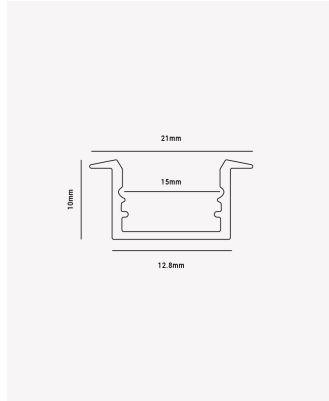

## PRO 83953 | Perfil Slim embutir

### Dados Fotométricos

Ângulo: 60°

### Dados Gerais

Grau de Proteção:	IP20
Aplicação:	Teto / Parede
Difusor:	Acrílico leitoso
Cor:	Branco
Peso:	125g/m
Dimensões:	21 x 10 x 2000mm
Nicho:	15 x 2000mm
Garantia:	2 anos
Descrição do produto:	Perfil Slim - Embutir, 2m, Branco.
SKU:	PRO 83953
Composição:	Alumínio
Conteúdo:	1 Perfil para fita LED
Validade:	Indeterminada