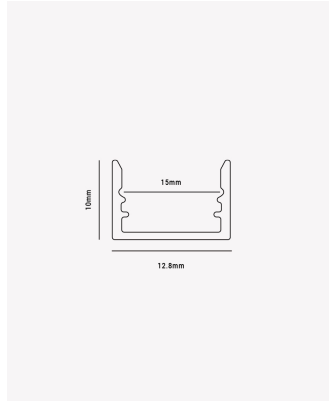

PRO 84004 | Perfil Slim sobrepor

Dados Fotométricos

Ângulo: 60°

Dados Gerais

Grau de Proteção:	IP20
Aplicação:	Teto / Parede
Difusor:	Acrílico leitoso
Cor:	Preto
Peso:	125g/m
Dimensões:	15 x 10 x 2000mm
Descrição do produto:	Perfil Slim - Sobrepor, 2m, Preto.
Composição:	Alumínio
Conteúdo:	1 Perfil para fita LED.
Validade:	Indeterminada.