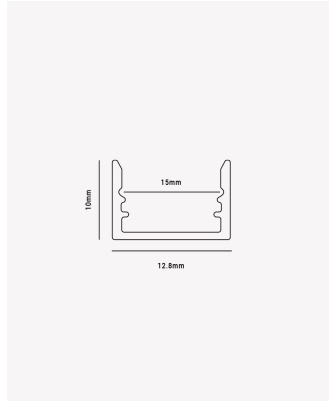

PRO 84004 | Perfil Slim sobrepor

Dados Fotométricos

Ângulo: 60°

Dados Gerais

Grau de Proteção:	IP20
Aplicação:	Teto / Parede
Difusor:	Acrílico leitoso
Cor:	Preto
Peso:	125g/m
Dimensões:	15 x 10 x 2000mm
Descrição do produto:	Perfil Slim - Sobrepor, 2m, Preto.
SKU:	PRO 84004
Composição:	Alumínio
Conteúdo:	1 Perfil para fita LED.
Validade:	Indeterminada.