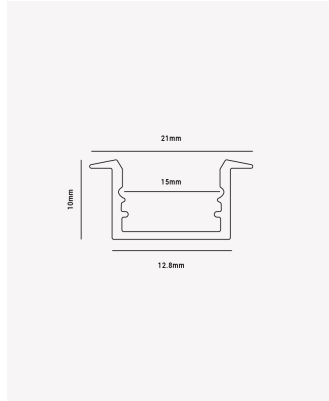

PRO 83991 | Perfil Slim sobrepor

Dados Fotométricos

Ângulo: 60°

Dados Gerais

Grau de Proteção:	IP20
Aplicação:	Teto / Parede
Difusor:	Acrílico leitoso
Cor:	Branco
Peso:	125g/m
Dimensões:	15 x 10 x 2000mm
Descrição do produto:	Perfil Slim - Sobrepor, 2m, Branco.
SKU:	PRO 83991
Composição:	Alumínio
Conteúdo:	1 Perfil para fita LED.
Validade:	Indeterminada.