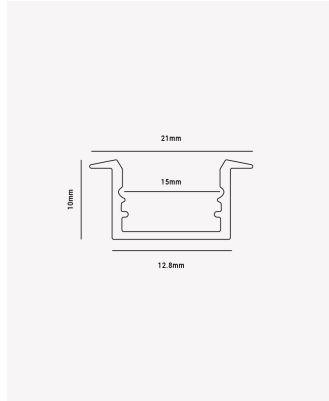

## PRO 83991 | Perfil Slim sobrepor

### Dados Fotométricos

Ângulo: 60°

### Dados Gerais

Grau de Proteção:	IP20
Aplicação:	Teto / Parede
Difusor:	Acrílico leitoso
Cor:	Preto
Peso:	125g/m
Dimensões:	15 x 10 x 2000mm
Descrição do produto:	Perfil Slim - Sobrepor, 2m, Preto.
Composição:	Alumínio
Conteúdo:	1 Perfil para fita LED.
Validade:	Indeterminada.