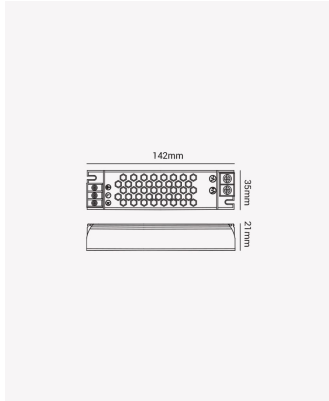

## OPS 86855 | Fonte Chaveada Slim 60W | 12V

### Dados Elétricos

Potência:	60W
Frequência:	50/60Hz
Corrente máxima:	5A
Tipo de tensão:	Bivolt
Tensão de entrada:	AC 100-240V
Tensão de saída:	12V (DC)

### Dados Gerais

Grau de Proteção:	IP20
Dimensões:	142 x 35 x 21mm
Garantia:	2 anos
Descrição do produto:	Fonte Chaveada Slim, 60W, 12V.
SKU:	OPS 86855
Composição:	Alumínio
Conteúdo:	1 Fonte
Validade:	Indeterminada