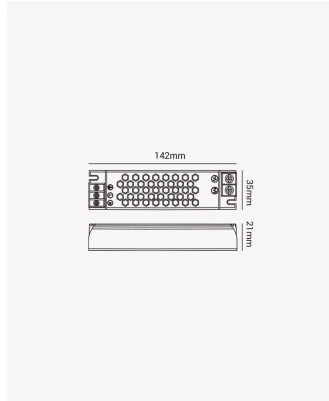

## OPS 86855 | Fonte Chaveada Slim 60W | 12V

### Dados Elétricos

Potência:	60W
Frequência:	50/60Hz
Corrente máxima:	5A
Tipo de tensão:	Bivolt
Tensão de entrada:	AC 100-240V
Tensão de saída:	12V (DC)

### Dados Gerais

Grau de Proteção:	IP20
Dimensões:	142 x 35 x 21mm
Garantia:	2 anos
Descrição do produto:	Fonte Chaveada Slim, 60W, 12V.
SKU:	OPS 86855
Composição:	Alumínio
Conteúdo:	1 Fonte
Validade:	Indeterminada