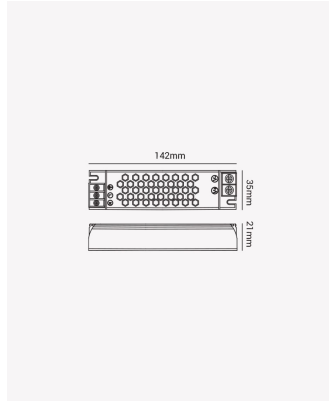

## OPS 86855 | Fonte Chaveada Slim 60W | IP20

12V

### Dados Elétricos

Potência:	60W
Frequência:	50/60Hz
Corrente máxima:	5A
Tipo de tensão:	Bivolt
Tensão de entrada:	AC 100-240V
Tensão de saída:	12V (DC)

### Dados Gerais

Grau de Proteção:	IP20
Dimensões:	142 x 35 x 23mm
Garantia:	3 anos
Descrição do produto:	Fonte Chaveada Slim, 60W, 12V.
SKU:	OPS 86855
Composição:	Alumínio
Conteúdo:	1 Fonte
Validade:	Indeterminada