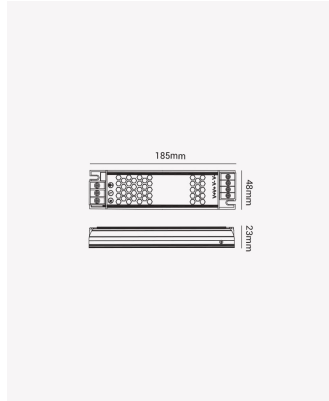

OPS 86862 | Fonte Chaveada Slim 120W | 12V

Dados Elétricos

Potência:	120W
Frequência:	50/60Hz
Corrente máxima:	10A
Tipo de tensão:	Bivolt
Tensão de entrada:	AC 100~240V
Tensão de saída:	12V (DC)

Dados Gerais

Grau de Proteção:	IP20
Dimensões:	185 x 48 x 23mm
Garantia:	2 anos
Descrição do produto:	Fonte Chaveada Slim, 120W, 12V.
SKU:	OPS 86862
Composição:	Alumínio
Conteúdo:	1 Fonte
Validade:	Indeterminada