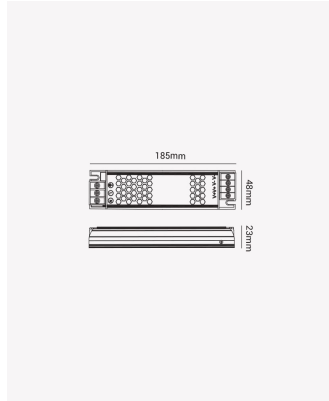

OPS 86862 | Fonte Chaveada Slim 120W | 12V

12V

Dados Elétricos

Potência:	120W
Frequência:	50/60Hz
Corrente máxima:	10A
Tipo de tensão:	Bivolt
Tensão de entrada:	AC 100-240V
Tensão de saída:	12V (DC)

Dados Gerais

Grau de Proteção:	IP20
Dimensões:	185 x 48 x 24mm
Garantia:	3 anos
Descrição do produto:	Fonte Chaveada Slim, 120W, 12V.
SKU:	OPS 86862
Composição:	Alumínio
Conteúdo:	1 Fonte
Validade:	Indeterminada