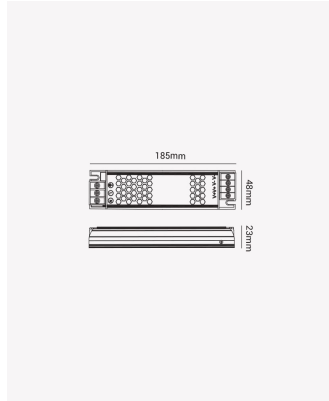

OPS 86862 | Fonte Chaveada Slim 120W | IP20

12V

Dados Elétricos

Potência:	120W
Frequência:	50/60Hz
Corrente máxima:	10A
Tipo de tensão:	Bivolt
Tensão de entrada:	AC 100~240V
Tensão de saída:	12V (DC)

Dados Gerais

Grau de Proteção:	IP20
Dimensões:	185 x 48 x 24mm
Garantia:	3 anos
Descrição do produto:	Fonte Chaveada Slim, 120W, 12V.
SKU:	OPS 86862
Composição:	Alumínio
Conteúdo:	1 Fonte
Validade:	Indeterminada