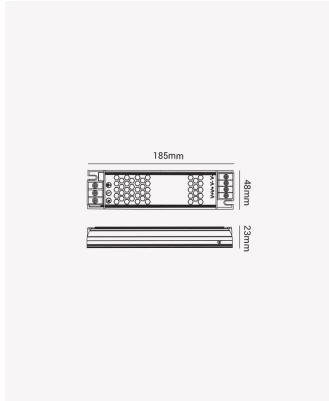

## OPS 86862 | Fonte Chaveada Slim 120W | 12V

12V

### Dados Elétricos

Potência:	120W
Frequência:	50/60Hz
Corrente máxima:	10A
Tipo de tensão:	Bivolt
Tensão de entrada:	AC 100~240V
Tensão de saída:	12V (DC)

### Dados Gerais

Grau de Proteção:	IP20
Dimensões:	185 x 48 x 24mm
Garantia:	3 anos
Descrição do produto:	Fonte Chaveada Slim, 120W, 12V.
SKU:	OPS 86862
Composição:	Alumínio
Conteúdo:	1 Fonte
Validade:	Indeterminada