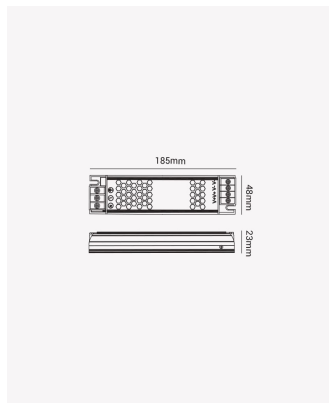

OPS 86862 | Fonte Chaveada Slim 120W | 12V

Dados Elétricos

Potência:	120W
Frequência:	50/60Hz
Corrente máxima:	10A
Tipo de tensão:	Bivolt
Tensão de entrada:	AC 100~240V
Tensão de saída:	12V (DC)

Dados Gerais

Grau de Proteção:	IP20
Dimensões:	185 x 48 x 23mm
Garantia:	2 anos
Descrição do produto:	Fonte Chaveada Slim, 120W, 12V.
SKU:	OPS 86862
Composição:	Alumínio
Conteúdo:	1 Fonte
Validade:	Indeterminada