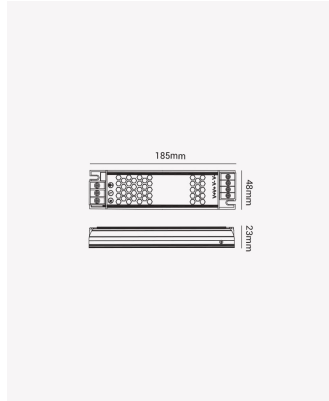

OPS 86862 | Fonte Chaveada Slim 120W | 12V

Dados Elétricos

Potência:	120W
Frequência:	50/60Hz
Corrente máxima:	10A
Tipo de tensão:	Bivolt
Tensão de entrada:	AC 100~240V
Tensão de saída:	12V (DC)

Dados Gerais

Grau de Proteção:	IP20
Dimensões:	185 x 48 x 23mm
Garantia:	2 anos
Descrição do produto:	Fonte Chaveada Slim, 120W, 12V.
Composição:	Alumínio
Conteúdo:	1 Fonte
Validade:	Indeterminada