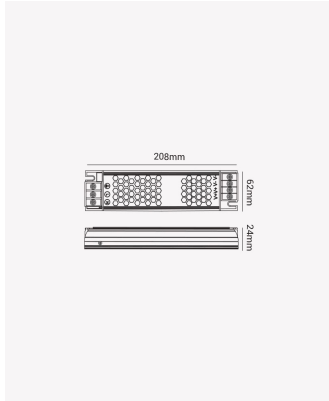

OPS 86879 | Fonte Chaveada Slim 200W | 12V

12V

Dados Elétricos

Potência:	200W
Frequência:	50/60Hz
Corrente máxima:	16.6A
Tipo de tensão:	Bivolt
Tensão de entrada:	AC 100-240V
Tensão de saída:	12V (DC)

Dados Gerais

Grau de Proteção:	IP20
Dimensões:	208 x 63 x 25mm
Garantia:	3 anos
Descrição do produto:	Fonte Chaveada Slim, 200W, 12V.
SKU:	OPS 86879
Composição:	Alumínio
Conteúdo:	1 Fonte
Validade:	Indeterminada