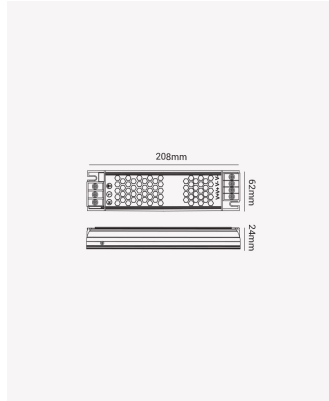

OPS 86879 | Fonte Chaveada Slim 200W | 12V

Dados Elétricos

Potência:	200W
Frequência:	50/60Hz
Corrente máxima:	16.7A
Tipo de tensão:	Bivolt
Tensão de entrada:	AC 100-240V
Tensão de saída:	12V (DC)

Dados Gerais

Grau de Proteção:	IP20
Dimensões:	185 x 48 x 23mm
Garantia:	2 anos
Descrição do produto:	Fonte Chaveada Slim, 200W, 12V.
SKU:	OPS 86879
Composição:	Alumínio
Conteúdo:	1 Fonte
Validade:	Indeterminada