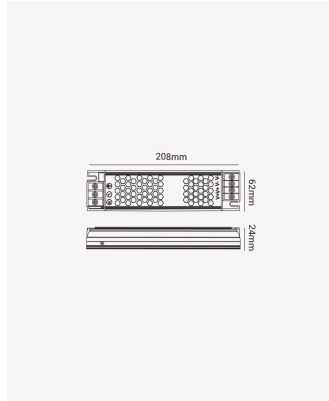

OPS 86879 | Fonte Chaveada Slim 200W | 12V

12V

Dados Elétricos

Potência:	200W
Frequência:	50/60Hz
Corrente máxima:	16.6A
Tipo de tensão:	Bivolt
Tensão de entrada:	AC 100-240V
Tensão de saída:	12V (DC)

Dados Gerais

Grau de Proteção:	IP20
Dimensões:	208 x 63 x 25mm
Garantia:	3 anos
Descrição do produto:	Fonte Chaveada Slim, 200W, 12V.
SKU:	OPS 86879
Composição:	Alumínio
Conteúdo:	1 Fonte
Validade:	Indeterminada