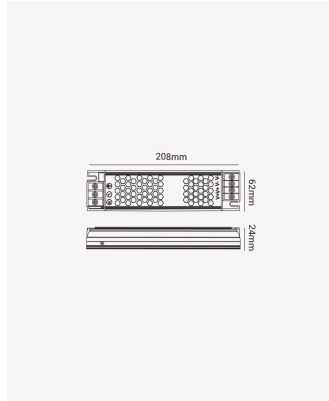

OPS 86879 | Fonte Chaveada Slim 200W | IP20

12V

Dados Elétricos

Potência:	200W
Frequência:	50/60Hz
Corrente máxima:	16.6A
Tipo de tensão:	Bivolt
Tensão de entrada:	AC 100-240V
Tensão de saída:	12V (DC)

Dados Gerais

Grau de Proteção:	IP20
Dimensões:	208 x 63 x 25mm
Garantia:	3 anos
Descrição do produto:	Fonte Chaveada Slim, 200W, 12V.
SKU:	OPS 86879
Composição:	Alumínio
Conteúdo:	1 Fonte
Validade:	Indeterminada