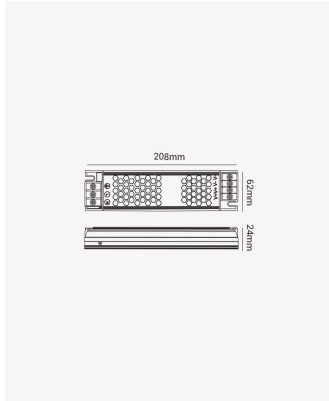

OPS 86879 | Fonte Chaveada Slim 200W | 12V

Dados Elétricos

Potência:	200W
Frequência:	50/60Hz
Corrente máxima:	16.7A
Tipo de tensão:	Bivolt
Tensão de entrada:	AC 100-240V
Tensão de saída:	12V (DC)

Dados Gerais

Grau de Proteção:	IP20
Dimensões:	185 x 48 x 23mm
Garantia:	2 anos
Descrição do produto:	Fonte Chaveada Slim, 200W, 12V.
SKU:	OPS 86879
Composição:	Alumínio
Conteúdo:	1 Fonte
Validade:	Indeterminada