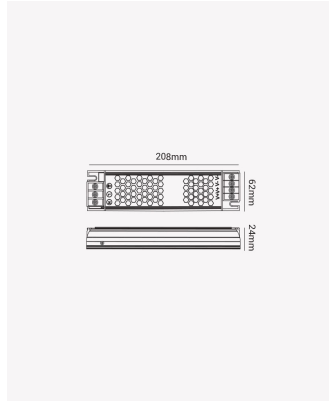

OPS 86879 | Fonte Chaveada Slim 200W | 12V

Dados Elétricos

Potência:	200W
Frequência:	50/60Hz
Corrente máxima:	16.7A
Tipo de tensão:	Bivolt
Tensão de entrada:	AC 100-240V
Tensão de saída:	12V (DC)

Dados Gerais

Grau de Proteção:	IP20
Dimensões:	185 x 48 x 23mm
Garantia:	2 anos
Descrição do produto:	Fonte Chaveada Slim, 200W, 12V.
Composição:	Alumínio
Conteúdo:	1 Fonte
Validade:	Indeterminada