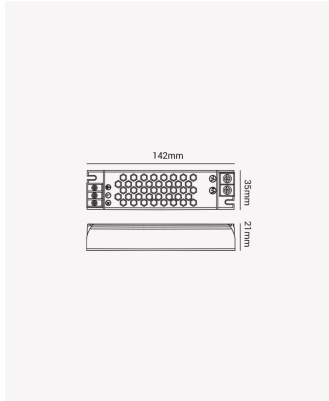

OPS 86886 | Fonte Chaveada Slim 60W | 24V

Dados Elétricos

Potência:	60W
Frequência:	50/60Hz
Corrente máxima:	2.4A
Tipo de tensão:	Bivolt
Tensão de entrada:	AC 100-240V
Tensão de saída:	24V (DC)

Dados Gerais

Grau de Proteção:	IP20
Dimensões:	142 x 35 x 21mm
Garantia:	2 anos
Descrição do produto:	Fonte Chaveada Slim, 60W, 24V.
SKU:	OPS 86886
Composição:	Alumínio
Conteúdo:	1 Fonte
Validade:	Indeterminada