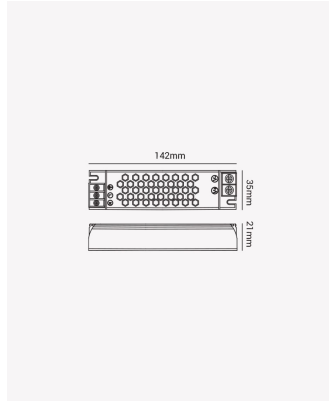

OPS 86886 | Fonte Chaveada Slim 60W | 24V

24V

Dados Elétricos

Potência:	60W
Frequência:	50/60Hz
Corrente máxima:	2.5A
Tipo de tensão:	Bivolt
Tensão de entrada:	AC 100-240V
Tensão de saída:	24V (DC)

Dados Gerais

Grau de Proteção:	IP20
Dimensões:	142 x 35 x 23mm
Garantia:	3 anos
Descrição do produto:	Fonte Chaveada Slim, 60W, 24V.
SKU:	OPS 86886
Composição:	Alumínio
Conteúdo:	1 Fonte
Validade:	Indeterminada