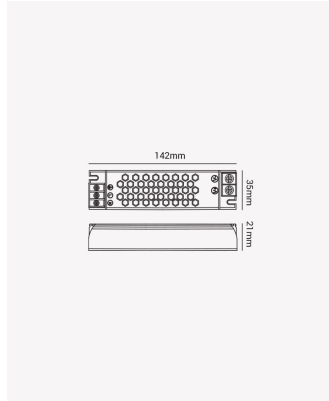

OPS 86886 | Fonte Chaveada Slim 60W | 24V

Dados Elétricos

Potência:	60W
Frequência:	50/60Hz
Corrente máxima:	2.4A
Tipo de tensão:	Bivolt
Tensão de entrada:	AC 100-240V
Tensão de saída:	24V (DC)

Dados Gerais

Grau de Proteção:	IP20
Dimensões:	142 x 35 x 21mm
Garantia:	2 anos
Descrição do produto:	Fonte Chaveada Slim, 60W, 24V.
Composição:	Alumínio
Conteúdo:	1 Fonte
Validade:	Indeterminada