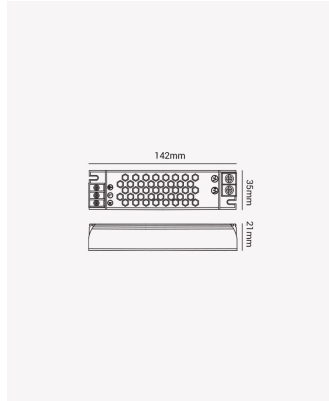

OPS 86886 | Fonte Chaveada Slim 60W | 24V

Dados Elétricos

Potência:	60W
Frequência:	50/60Hz
Corrente máxima:	2.4A
Tipo de tensão:	Bivolt
Tensão de entrada:	AC 100-240V
Tensão de saída:	24V (DC)

Dados Gerais

Grau de Proteção:	IP20
Dimensões:	142 x 35 x 21mm
Garantia:	2 anos
Descrição do produto:	Fonte Chaveada Slim, 60W, 24V.
SKU:	OPS 86886
Composição:	Alumínio
Conteúdo:	1 Fonte
Validade:	Indeterminada