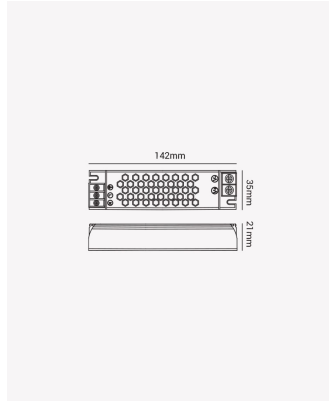

OPS 86886 | Fonte Chaveada Slim 60W | IP20

24V

Dados Elétricos

Potência:	60W
Frequência:	50/60Hz
Corrente máxima:	2.5A
Tipo de tensão:	Bivolt
Tensão de entrada:	AC 100-240V
Tensão de saída:	24V (DC)

Dados Gerais

Grau de Proteção:	IP20
Dimensões:	142 x 35 x 23mm
Garantia:	3 anos
Descrição do produto:	Fonte Chaveada Slim, 60W, 24V.
SKU:	OPS 86886
Composição:	Alumínio
Conteúdo:	1 Fonte
Validade:	Indeterminada