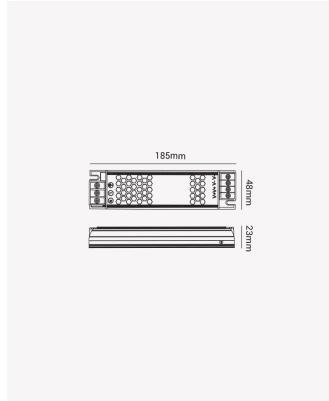

OPS 86893 | Fonte Chaveada Slim 120W | 24V

24V

Dados Elétricos

Potência:	120W
Frequência:	50/60Hz
Corrente máxima:	5A
Tipo de tensão:	Bivolt
Tensão de entrada:	AC 100-240V
Tensão de saída:	24V (DC)

Dados Gerais

Grau de Proteção:	IP20
Dimensões:	185 x 48 x 24mm
Garantia:	3 anos
Descrição do produto:	Fonte Chaveada Slim, 120W, 24V.
SKU:	OPS 86893
Composição:	Alumínio
Conteúdo:	1 Fonte
Validade:	Indeterminada