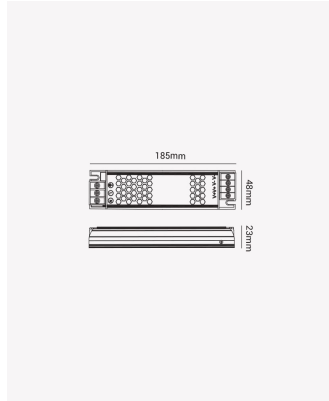

OPS 86893 | Fonte Chaveada Slim 120W | IP20

24V

Dados Elétricos

Potência:	120W
Frequência:	50/60Hz
Corrente máxima:	5A
Tipo de tensão:	Bivolt
Tensão de entrada:	AC 100-240V
Tensão de saída:	24V (DC)

Dados Gerais

Grau de Proteção:	IP20
Dimensões:	185 x 48 x 24mm
Garantia:	3 anos
Descrição do produto:	Fonte Chaveada Slim, 120W, 24V.
SKU:	OPS 86893
Composição:	Alumínio
Conteúdo:	1 Fonte
Validade:	Indeterminada