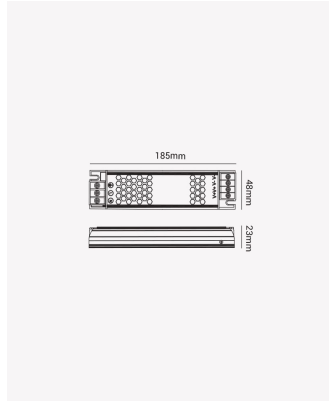

OPS 86893 | Fonte Chaveada Slim 120W | 24V

Dados Elétricos

Potência:	120W
Frequência:	50/60Hz
Corrente máxima:	5A
Tipo de tensão:	Bivolt
Tensão de entrada:	AC 100-240V
Tensão de saída:	24V (DC)

Dados Gerais

Grau de Proteção:	IP20
Dimensões:	185 x 48 x 23mm
Garantia:	2 anos
Descrição do produto:	Fonte Chaveada Slim, 120W, 24V.
SKU:	OPS 86893
Composição:	Alumínio
Conteúdo:	1 Fonte
Validade:	Indeterminada