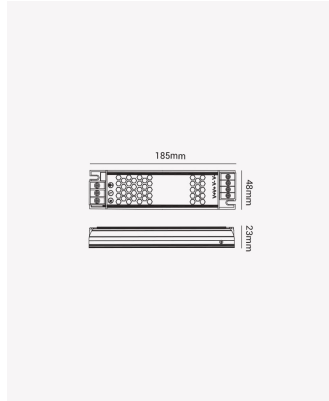

## OPS 86893 | Fonte Chaveada Slim 120W | 24V

### Dados Elétricos

Potência:	120W
Frequência:	50/60Hz
Corrente máxima:	5A
Tipo de tensão:	Bivolt
Tensão de entrada:	AC 100-240V
Tensão de saída:	24V (DC)

### Dados Gerais

Grau de Proteção:	IP20
Dimensões:	185 x 48 x 23mm
Garantia:	2 anos
Descrição do produto:	Fonte Chaveada Slim, 120W, 24V.
SKU:	OPS 86893
Composição:	Alumínio
Conteúdo:	1 Fonte
Validade:	Indeterminada