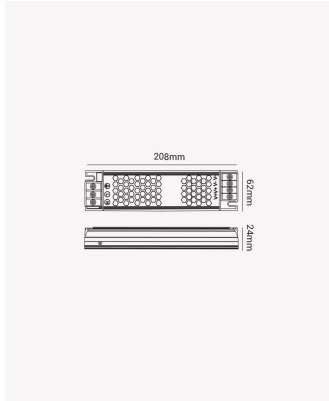

## OPS 86909 | Fonte Chaveada Slim 200W | 24V

### Dados Elétricos

Potência:	200W
Frequência:	50/60Hz
Corrente máxima:	8.3A
Tipo de tensão:	Bivolt
Tensão de entrada:	AC 100-240V
Tensão de saída:	24V (DC)

### Dados Gerais

Grau de Proteção:	IP20
Dimensões:	185 x 48 x 23mm
Garantia:	2 anos
Descrição do produto:	Fonte Chaveada Slim, 200W, 24V.
SKU:	OPS 86909
Composição:	Alumínio
Conteúdo:	1 Fonte
Validade:	Indeterminada