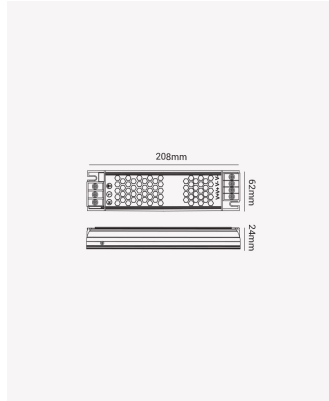

## OPS 86909 | Fonte Chaveada Slim 200W | 24V

### Dados Elétricos

Potência:	200W
Frequência:	50/60Hz
Corrente máxima:	8.3A
Tipo de tensão:	Bivolt
Tensão de entrada:	AC 100-240V
Tensão de saída:	24V (DC)

### Dados Gerais

Grau de Proteção:	IP20
Dimensões:	185 x 48 x 23mm
Garantia:	2 anos
Descrição do produto:	Fonte Chaveada Slim, 200W, 24V.
SKU:	OPS 86909
Composição:	Alumínio
Conteúdo:	1 Fonte
Validade:	Indeterminada