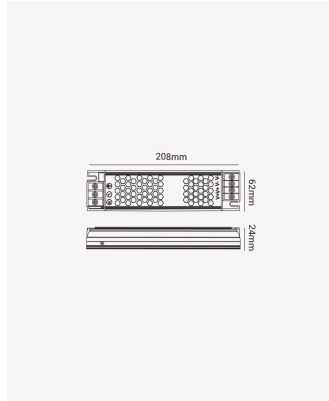

OPS 86909 | Fonte Chaveada Slim 200W | 24V

24V

Dados Elétricos

Potência:	200W
Frequência:	50/60Hz
Corrente máxima:	8.3A
Tipo de tensão:	Bivolt
Tensão de entrada:	AC 100-240V
Tensão de saída:	24V (DC)

Dados Gerais

Grau de Proteção:	IP20
Dimensões:	208 x 63 x 25mm
Garantia:	3 anos
Descrição do produto:	Fonte Chaveada Slim, 200W, 24V.
SKU:	OPS 86909
Composição:	Alumínio
Conteúdo:	1 Fonte
Validade:	Indeterminada