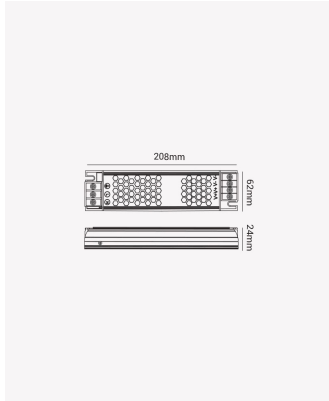

OPS 86909 | Fonte Chaveada Slim 200W | 24V

24V

Dados Elétricos

Potência:	200W
Frequência:	50/60Hz
Corrente máxima:	8.3A
Tipo de tensão:	Bivolt
Tensão de entrada:	AC 100-240V
Tensão de saída:	24V (DC)

Dados Gerais

Grau de Proteção:	IP20
Dimensões:	208 x 63 x 25mm
Garantia:	3 anos
Descrição do produto:	Fonte Chaveada Slim, 200W, 24V.
SKU:	OPS 86909
Composição:	Alumínio
Conteúdo:	1 Fonte
Validade:	Indeterminada