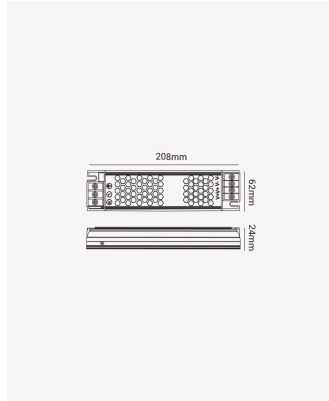

OPS 86909 | Fonte Chaveada Slim 200W | IP20

24V

Dados Elétricos

Potência:	200W
Frequência:	50/60Hz
Corrente máxima:	8.3A
Tipo de tensão:	Bivolt
Tensão de entrada:	AC 100-240V
Tensão de saída:	24V (DC)

Dados Gerais

Grau de Proteção:	IP20
Dimensões:	208 x 63 x 25mm
Garantia:	3 anos
Descrição do produto:	Fonte Chaveada Slim, 200W, 24V.
SKU:	OPS 86909
Composição:	Alumínio
Conteúdo:	1 Fonte
Validade:	Indeterminada