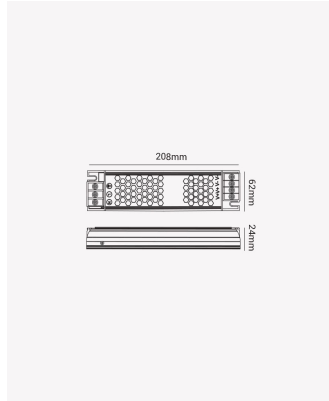

OPS 868909 | Fonte Chaveada Slim 200W | 24V

Dados Elétricos

Potência:	200W
Frequência:	50/60Hz
Corrente máxima:	8.3A
Tipo de tensão:	Bivolt
Tensão de entrada:	AC 100-240V
Tensão de saída:	24V (DC)

Dados Gerais

Grau de Proteção:	IP20
Dimensões:	185 x 48 x 23mm
Garantia:	2 anos
Descrição do produto:	Fonte Chaveada Slim, 200W, 24V.
Composição:	Alumínio
Conteúdo:	1 Fonte
Validade:	Indeterminada