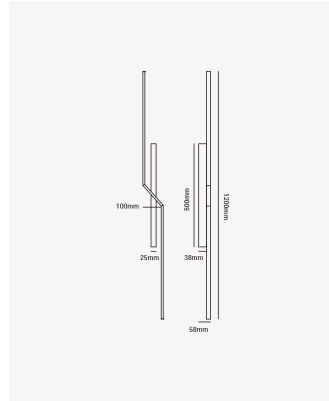

OPS 89344 | Zeta

Dados Elétricos

Potência:	24W
Frequência:	50/60Hz
Fator de Potência:	>0.5
Corrente máxima:	0.3A
Tensão:	100-240V
Tipo de tensão:	Bivolt

Dados Fotométricos

Temperatura de cor:	3000K
Fluxo luminoso:	1200lm
IRC:	>80

Dados Gerais

Grau de Proteção:	IP20
Aplicação:	Parede
Cor:	Preto
Peso:	700g
Dimensões:	1200 x 100mm
Garantia:	2 anos
Descrição do produto:	Zeta, 24W, 3000K, Preto, Bivolt.
SKU:	OPS 89344
Composição:	Alumínio
Conteúdo:	1 Luminária e kit de instalação.
Validade:	Indeterminada