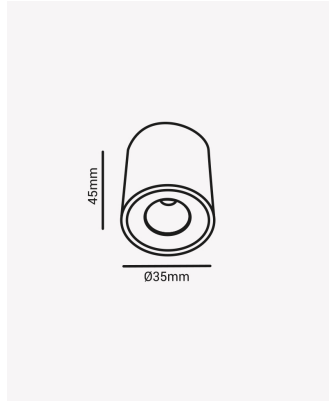

OPS 86824 | Spot Minima

Dados Elétricos

Potência:	3W
Frequência:	50/60Hz
Fator de Potência:	>0.5
Corrente máxima:	0.28A
Tensão:	100-240V
Tipo de tensão:	Bivolt
Temperatura de operação:	0°C a 50°C
Proteção surto:	1.5KV

Dados Fotométricos

Temperatura de cor:	3000K
Fluxo luminoso:	270lm
Ângulo:	60°
IRC:	>80
UGR:	19

Dados Gerais

Grau de Proteção:	IP20
Aplicação:	Teto
Cor:	Preto
Peso:	66g
Dimensões:	45 x Ø35mm
Garantia:	1 ano
Descrição do produto:	Minima, 7W, 3000K, Preto, Bivolt.
Composição:	Alumínio
Conteúdo:	1 Luminária e kit de instalação.
Validade:	Indeterminada