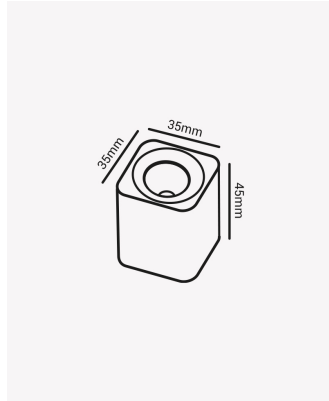

OPS 86831 | Spot Minima

Dados Elétricos

Potência:	3W
Frequência:	50/60Hz
Fator de Potência:	>0.5
Corrente máxima:	0.28A
Tensão:	100-240V
Tipo de tensão:	Bivolt
Temperatura de operação:	0°C a 50°C
Proteção surto:	1.5KV

Dados Fotométricos

Temperatura de cor:	3000K
Fluxo luminoso:	270lm
Ângulo:	60°
IRC:	>80
UGR:	19

Dados Gerais

Grau de Proteção:	IP20
Aplicação:	Teto
Cor:	Branco
Peso:	88g
Dimensões:	35 x 35 x 45mm
Garantia:	1 ano
Descrição do produto:	Minima quadrada, 3W, 3000K, Branco, Bivolt.
Composição:	Alumínio
Conteúdo:	1 Luminária e kit de instalação.
Validade:	Indeterminada