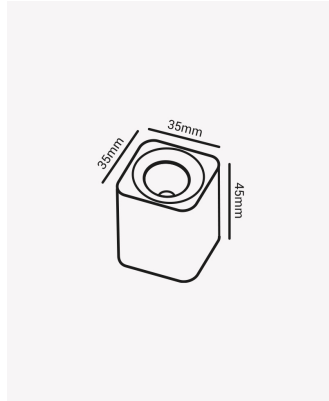

OPS 86831 | Spot Minima

Dados Elétricos

| | |
|--------------------------|------------|
| Potência: | 3W |
| Frequência: | 50/60Hz |
| Fator de Potência: | >0.5 |
| Corrente máxima: | 0.28A |
| Tensão: | 100-240V |
| Tipo de tensão: | Bivolt |
| Temperatura de operação: | 0°C a 50°C |
| Proteção surto: | 1.5KV |

Dados Fotométricos

| | |
|---------------------|-------|
| Temperatura de cor: | 3000K |
| Fluxo luminoso: | 270lm |
| Ângulo: | 60° |
| IRC: | >80 |
| UGR: | 19 |

Dados Gerais

| | |
|-----------------------|---|
| Grau de Proteção: | IP20 |
| Aplicação: | Teto |
| Cor: | Branco |
| Peso: | 88g |
| Dimensões: | 35 x 35 x 45mm |
| Garantia: | 1 ano |
| Descrição do produto: | Minima quadrada, 3W, 3000K, Branco, Bivolt. |
| SKU: | OPS 86831 |
| Composição: | Alumínio |
| Conteúdo: | 1 Luminária e kit de instalação. |
| Validade: | Indeterminada |