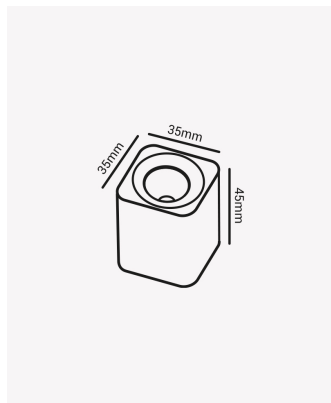

OPS 86831 | Spot Minima

Dados Elétricos

Potência:	3W
Frequência:	50/60Hz
Fator de Potência:	>0.5
Corrente máxima:	0.28A
Tensão:	100-240V
Tipo de tensão:	Bivolt
Temperatura de operação:	0°C a 50°C
Proteção surto:	1.5KV

Dados Fotométricos

Temperatura de cor:	3000K
Fluxo luminoso:	270lm
Ângulo:	60°
IRC:	>80
UGR:	19

Dados Gerais

Grau de Proteção:	IP20
Aplicação:	Teto
Cor:	Branco
Peso:	88g
Dimensões:	35 x 35 x 45mm
Garantia:	1 ano
Descrição do produto:	Minima quadrada, 3W, 3000K, Branco, Bivolt.
SKU:	OPS 86831
Composição:	Alumínio
Conteúdo:	1 Luminária e kit de instalação.
Validade:	Indeterminada