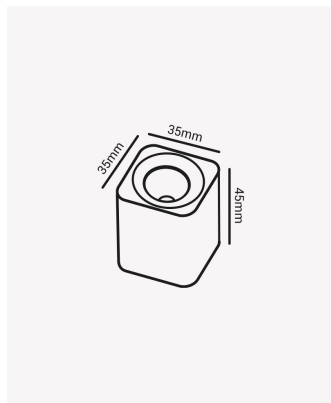

OPS 86831 | Spot Minima

Dados Elétricos

Potência:	3W
Frequência:	50/60Hz
Fator de Potência:	>0.5
Corrente máxima:	0.28A
Tensão:	100-240V
Tipo de tensão:	Bivolt
Temperatura de operação:	0°C a 50°C
Proteção surto:	1.5KV

Dados Fotométricos

Temperatura de cor:	3000K
Fluxo luminoso:	270lm
Ângulo:	60°
IRC:	>80
UGR:	19

Dados Gerais

Grau de Proteção:	IP20
Aplicação:	Teto
Cor:	Branco
Peso:	88g
Dimensões:	35 x 35 x 45mm
Garantia:	2 ano
Descrição do produto:	Minima quadrada, 3W, 3000K, Branco, Bivolt.
SKU:	OPS 86831
Composição:	Alumínio
Conteúdo:	1 Luminária e kit de instalação.
Validade:	Indeterminada