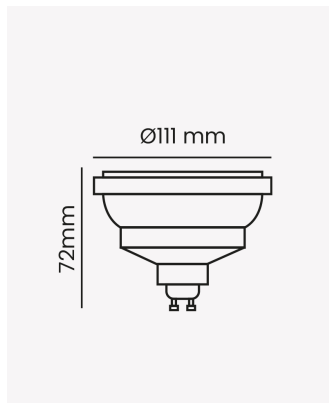

**LP 86275 | AR111 IRC 95 | 12W DIM | 24° | 127V**

## Dados Fotométricos

Temperatura de cor:	2700K
Fluxo luminoso:	720lm
Ângulo:	24°
IRC:	>95

## Dados Gerais

Soquete:	GU10
Grau de Proteção:	IP20
Vida útil:	25.000h
Peso:	86g
Dimensões:	Ø111 x 72mm
Garantia:	3 anos
Descrição do produto:	Lâmpada AR111, 24°, 12W, 2700K, IRC >95, 127V.
SKU:	LP 86275
Composição:	Policarbonato e alumínio
Conteúdo:	1 Lâmpada LED AR111
Validade:	25.000h