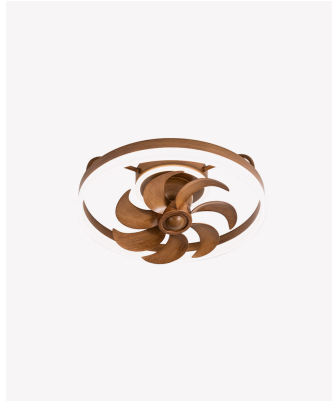

OPS 87944 | AIR WOOD | Plafon e Ventilador Orbital

Dados Elétricos

Potência:	40W
Frequência:	50/60Hz
Fator de Potência:	0.6
Corrente máxima:	0.801A
Tensão:	100-240V
Tipo de tensão:	Bivolt

Dados Fotométricos

Temperatura de cor:	3000K - 4000K - 6500K
Fluxo luminoso:	2100lm
Ângulo:	120°
IRC:	>80
Dimerizável:	Sim

Dados Gerais

Grau de Proteção:	IP20
Cor:	Madeira
Peso:	2,4kg
Dimensões:	Ø500 x 200mm
Garantia:	2 anos
Descrição do produto:	AIR WOOD, 40W, Multicolor, Madeira, Bivolt.
SKU:	OPS 87944
Composição:	Alumínio
Conteúdo:	1 Plafon & Ventilador Orbital, 1 Kit de instalação e 1 Manual de instruções.
Validade:	Indeterminada