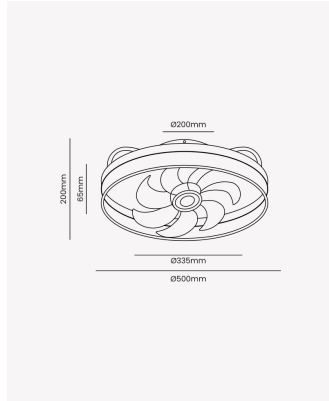

OPS 87944 | AIR WOOD | Plafon e Ventilador Orbital

Dados Elétricos

Potência:	40W
Frequência:	50/60Hz
Fator de Potência:	0.6
Corrente máxima:	0.801A
Tensão:	100-240V
Tipo de tensão:	Bivolt

Dados Fotométricos

Temperatura de cor:	3000K - 4000K - 6500K
Fluxo luminoso:	2100lm
Ângulo:	120°
IRC:	>80
Dimerizável:	Sim

Dados Gerais

Grau de Proteção:	IP20
Cor:	Madeira
Peso:	2,4kg
Dimensões:	Ø500 x 200mm
Garantia:	2 anos
Descrição do produto:	AIR WOOD, 40W, Multicolor, Madeira, Bivolt.
SKU:	OPS 87944
Composição:	Alumínio
Conteúdo:	1 Plafon & Ventilador Orbital, 1 Kit de instalação e 1 Manual de instruções.
Validade:	Indeterminada