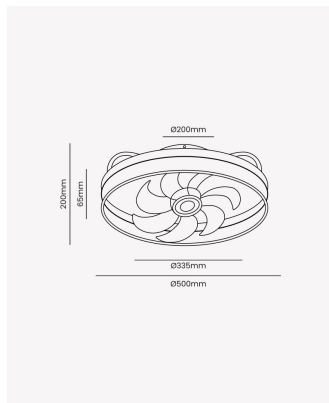

OPS 87944 | Air Wood | Orbital

Dados Elétricos

Potência:	40W
Frequência:	50/60Hz
Fator de Potência:	0.6
Corrente máxima:	0.801A
Tensão:	100-240V
Tipo de tensão:	Bivolt

Dados Fotométricos

Temperatura de cor:	3000K - 4000K - 6500K
Fluxo luminoso:	2100lm
Ângulo:	120°
IRC:	>80
Dimerizável:	Sim

Dados Gerais

Grau de Proteção:	IP20
Cor:	Madeira
Peso:	2,4kg
Dimensões:	Ø500 x 200mm
Garantia:	2 anos
Descrição do produto:	AIR WOOD, 40W, Multicolor, Madeira, Bivolt.
SKU:	OPS 87944
Composição:	Alumínio
Conteúdo:	1 Plafon & Ventilador Orbital, 1 Kit de instalação e 1 Manual de instruções.
Validade:	Indeterminada