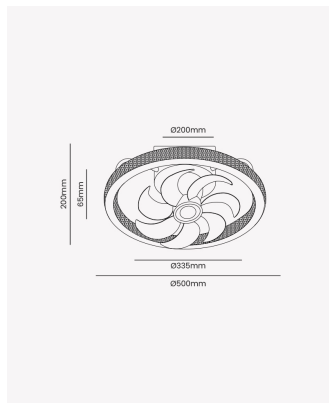

OPS 30258 | AIR PRISMA | Plafon e Ventilador Orbital

Dados Elétricos

Potência:	40W
Frequência:	50/60Hz
Fator de Potência:	0.6
Corrente máxima:	0.801A
Tensão:	100-240V
Tipo de tensão:	Bivolt

Dados Fotométricos

Temperatura de cor:	3000K - 4000K - 6500K
Fluxo luminoso:	2500lm
Ângulo:	120°
IRC:	>80
Dimerizável:	Sim

Dados Gerais

Grau de Proteção:	IP20
Cor:	Dourado
Peso:	2,4kg
Dimensões:	∅500 x 200mm
Garantia:	2 anos
Descrição do produto:	AIR PRISMA, 40W, Multicolor, Dourado, Bivolt.
SKU:	OPS 30258
Composição:	Alumínio
Conteúdo:	1 Plafon & Ventilador Orbital, 1 Kit de instalação e 1 Manual de instruções.
Validade:	Indeterminada