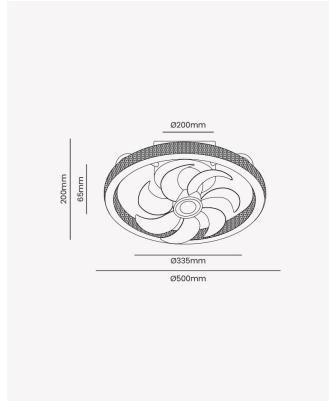

## OPS 30258 | Air Prisma | Orbital

### Dados Elétricos

Potência:	40W
Frequência:	50/60Hz
Fator de Potência:	0.6
Corrente máxima:	0.801A
Tensão:	100-240V
Tipo de tensão:	Bivolt

### Dados Fotométricos

Temperatura de cor:	3000K - 4000K - 6500K
Fluxo luminoso:	2500lm
Ângulo:	120°
IRC:	>80
Dimerizável:	Sim

### Dados Gerais

Grau de Proteção:	IP20
Cor:	Dourado
Peso:	2,4kg
Dimensões:	Ø500 x 200mm
Garantia:	2 anos
Descrição do produto:	AIR PRISMA, 40W, Multicolor, Dourado, Bivolt.
SKU:	OPS 30258
Composição:	Alumínio
Conteúdo:	1 Plafon & Ventilador Orbital, 1 Kit de instalação e 1 Manual de instruções.
Validade:	Indeterminada