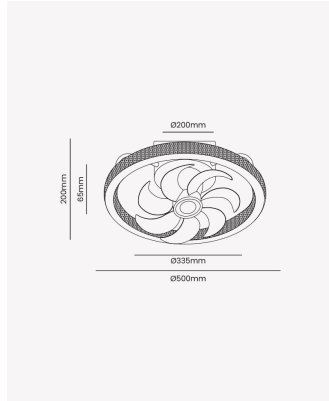

## OPS 30258 | AIR PRISMA | Plafon e Ventilador Orbital

### Dados Elétricos

Potência:	40W
Frequência:	50/60Hz
Fator de Potência:	0.6
Corrente máxima:	0.801A
Tensão:	100-240V
Tipo de tensão:	Bivolt

### Dados Fotométricos

Temperatura de cor:	3000K - 4000K - 6500K
Fluxo luminoso:	2500lm
Ângulo:	120°
IRC:	>80
Dimerizável:	Sim

### Dados Gerais

Grau de Proteção:	IP20
Cor:	Dourado
Peso:	2,4kg
Dimensões:	Ø500 x 200mm
Garantia:	2 anos
Descrição do produto:	AIR PRISMA, 40W, Multicolor, Dourado, Bivolt.
Composição:	Alumínio
Conteúdo:	1 Plafon & Ventilador Orbital, 1 Kit de instalação e 1 Manual de instruções.
Validade:	Indeterminada