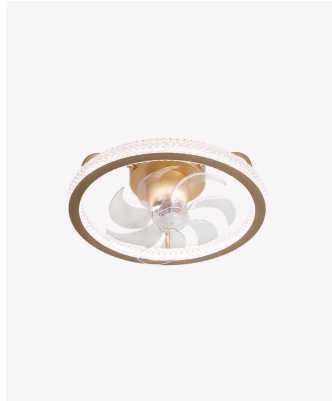

## OPS 30258 | AIR PRISMA | Plafon e Ventilador Orbital

### Dados Elétricos

Potência:	40W
Frequência:	50/60Hz
Fator de Potência:	0.6
Corrente máxima:	0.801A
Tensão:	100-240V
Tipo de tensão:	Bivolt

### Dados Fotométricos

Temperatura de cor:	3000K - 4000K - 6500K
Fluxo luminoso:	2500lm
Ângulo:	120°
IRC:	>80
Dimerizável:	Sim

### Dados Gerais

Grau de Proteção:	IP20
Cor:	Dourado
Peso:	2,4kg
Dimensões:	Ø500 x 200mm
Garantia:	2 anos
Descrição do produto:	AIR PRISMA, 40W, Multicolor, Dourado, Bivolt.
Composição:	Alumínio
Conteúdo:	1 Plafon & Ventilador Orbital, 1 Kit de instalação e 1 Manual de instruções.
Validade:	Indeterminada