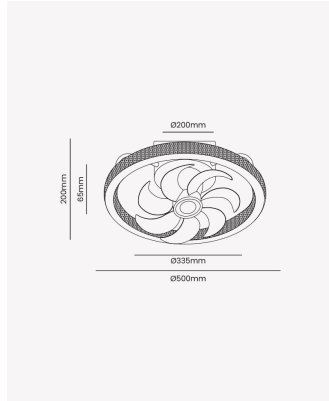

OPS 30258 | AIR PRISMA | Plafon e Ventilador Orbital

Dados Elétricos

Potência:	40W
Frequência:	50/60Hz
Fator de Potência:	0.6
Corrente máxima:	0.801A
Tensão:	100-240V
Tipo de tensão:	Bivolt

Dados Fotométricos

Temperatura de cor:	3000K - 4000K - 6500K
Fluxo luminoso:	2500lm
Ângulo:	120°
IRC:	>80
Dimerizável:	Sim

Dados Gerais

Grau de Proteção:	IP20
Cor:	Dourado
Peso:	2,4kg
Dimensões:	Ø500 x 200mm
Garantia:	2 anos
Descrição do produto:	AIR PRISMA, 40W, Multicolor, Dourado, Bivolt.
SKU:	OPS 30258
Composição:	Alumínio
Conteúdo:	1 Plafon & Ventilador Orbital, 1 Kit de instalação e 1 Manual de instruções.
Validade:	Indeterminada