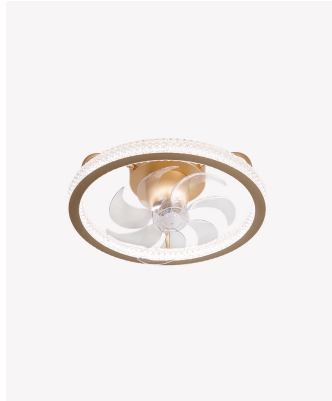

## OPS 30258 | Air Prisma | Orbital

### Dados Elétricos

Potência:	40W
Frequência:	50/60Hz
Fator de Potência:	0.6
Corrente máxima:	0.801A
Tensão:	100-240V
Tipo de tensão:	Bivolt

### Dados Fotométricos

Temperatura de cor:	3000K - 4000K - 6500K
Fluxo luminoso:	2500lm
Ângulo:	120°
IRC:	>80
Dimerizável:	Sim

### Dados Gerais

Grau de Proteção:	IP20
Cor:	Dourado
Peso:	2,4kg
Dimensões:	Ø500 x 200mm
Garantia:	2 anos
Descrição do produto:	AIR PRISMA, 40W, Multicolor, Dourado, Bivolt.
SKU:	OPS 30258
Composição:	Alumínio
Conteúdo:	1 Plafon & Ventilador Orbital, 1 Kit de instalação e 1 Manual de instruções.
Validade:	Indeterminada