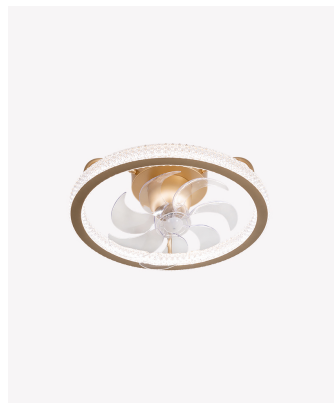

OPS 30258 | AIR PRISMA | Plafon e Ventilador Orbital

Dados Elétricos

Potência:	40W
Frequência:	50/60Hz
Fator de Potência:	0.6
Corrente máxima:	0.801A
Tensão:	100-240V
Tipo de tensão:	Bivolt

Dados Fotométricos

Temperatura de cor:	3000K - 4000K - 6500K
Fluxo luminoso:	2500lm
Ângulo:	120°
IRC:	>80
Dimerizável:	Sim

Dados Gerais

Grau de Proteção:	IP20
Cor:	Dourado
Peso:	2,4kg
Dimensões:	∅500 x 200mm
Garantia:	2 anos
Descrição do produto:	AIR PRISMA, 40W, Multicolor, Dourado, Bivolt.
SKU:	OPS 30258
Composição:	Alumínio
Conteúdo:	1 Plafon & Ventilador Orbital, 1 Kit de instalação e 1 Manual de instruções.
Validade:	Indeterminada