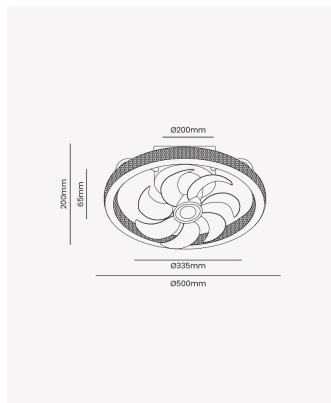

## OPS 30258 | AIR PRISMA | Plafon e Ventilador Orbital

### Dados Elétricos

Potência:	40W
Frequência:	50/60Hz
Fator de Potência:	0.6
Corrente máxima:	0.801A
Tensão:	100-240V
Tipo de tensão:	Bivolt

### Dados Fotométricos

Temperatura de cor:	3000K - 4000K - 6500K
Fluxo luminoso:	2500lm
Ângulo:	120°
IRC:	>80
Dimerizável:	Sim

### Dados Gerais

Grau de Proteção:	IP20
Cor:	Dourado
Peso:	2,4kg
Dimensões:	200 x 200mm
Garantia:	2 anos
Descrição do produto:	AIR PRISMA, 40W, Multicolor, Dourado, Bivolt.
SKU:	OPS 30258
Composição:	Alumínio
Conteúdo:	1 Plafon & Ventilador Orbital, 1 Kit de instalação e 1 Manual de instruções.
Validade:	Indeterminada