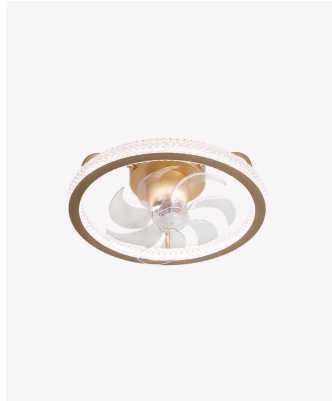

OPS 30258 | AIR PRISMA | Plafon e Ventilador Orbital

Dados Elétricos

Potência:	40W
Frequência:	50/60Hz
Fator de Potência:	0.6
Corrente máxima:	0.801A
Tensão:	100-240V
Tipo de tensão:	Bivolt

Dados Fotométricos

Temperatura de cor:	3000K - 4000K - 6500K
Fluxo luminoso:	2500lm
Ângulo:	120°
IRC:	>80
Dimerizável:	Sim

Dados Gerais

Grau de Proteção:	IP20
Cor:	Dourado
Peso:	2,4kg
Dimensões:	Ø500 x 200mm
Garantia:	2 anos
Descrição do produto:	AIR PRISMA, 40W, Multicolor, Dourado, Bivolt.
SKU:	OPS 30258
Composição:	Alumínio
Conteúdo:	1 Plafon & Ventilador Orbital, 1 Kit de instalação e 1 Manual de instruções.
Validade:	Indeterminada