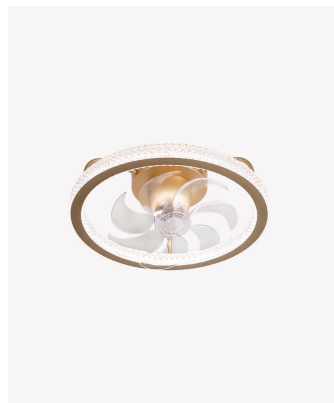

## OPS 30258 | AIR PRISMA | Plafon e Ventilador Orbital

### Dados Elétricos

Potência:	40W
Frequência:	50/60Hz
Fator de Potência:	0.6
Corrente máxima:	0.801A
Tensão:	100-240V
Tipo de tensão:	Bivolt

### Dados Fotométricos

Temperatura de cor:	3000K - 4000K - 6500K
Fluxo luminoso:	2500lm
Ângulo:	120°
IRC:	>80
Dimerizável:	Sim

### Dados Gerais

Grau de Proteção:	IP20
Cor:	Dourado
Peso:	2,4kg
Dimensões:	200 x 200mm
Garantia:	2 anos
Descrição do produto:	AIR PRISMA, 40W, Multicolor, Dourado, Bivolt.
SKU:	OPS 30258
Composição:	Alumínio
Conteúdo:	1 Plafon & Ventilador Orbital, 1 Kit de instalação e 1 Manual de instruções.
Validade:	Indeterminada