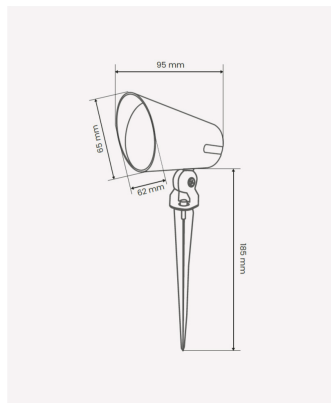

## OPS 87456 | Espeto Copa | 7W

### Dados Elétricos

|                    |          |
|--------------------|----------|
| Potência:          | 7W       |
| Frequência:        | 60Hz     |
| Fator de Potência: | >0.5     |
| Corrente máxima:   | 0.270A   |
| Tensão:            | 100-240V |
| Tipo de tensão:    | Bivolt   |

### Dados Fotométricos

|                     |       |
|---------------------|-------|
| Temperatura de cor: | 3000K |
| Fluxo luminoso:     | 520lm |
| Ângulo:             | 24°   |
| IRC:                | >80   |

### Dados Gerais

|                       |                                    |
|-----------------------|------------------------------------|
| Grau de Proteção:     | IP65                               |
| Aplicação:            | Jardim - Uso externo               |
| Cor:                  | Preto                              |
| Dimensões:            | 185 x 95mm                         |
| Garantia:             | 2 anos                             |
| Descrição do produto: | Espeto LED PRO, 7W, 3000K, Bivolt. |
| SKU:                  | OPS 87456                          |
| Composição:           | Alumínio                           |
| Conteúdo:             | 1 Espeto LED.                      |
| Validade:             | Indeterminada                      |