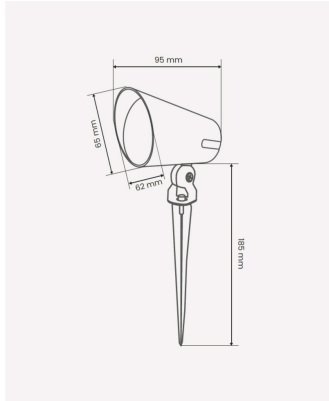

## OPS 87456 | Espeto Copa | 7W

### Dados Elétricos

Potência:	7W
Frequência:	60Hz
Fator de Potência:	>0.5
Corrente máxima:	0.270A
Tensão:	100-240V
Tipo de tensão:	Bivolt

### Dados Fotométricos

Temperatura de cor:	3000K
Fluxo luminoso:	520lm
Ângulo:	24°
IRC:	>80

### Dados Gerais

Grau de Proteção:	IP65
Aplicação:	Jardim - Uso externo
Cor:	Preto
Dimensões:	185 x 95mm
Garantia:	2 anos
Descrição do produto:	Espeto LED PRO, 7W, 3000K, Bivolt.
SKU:	OPS 87456
Composição:	Alumínio
Conteúdo:	1 Espeto LED.
Validade:	Indeterminada