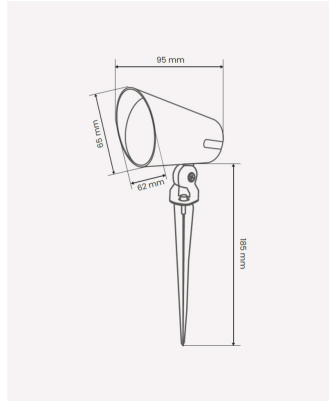

OPS 87456 | Espeto Copa | 7W

Dados Elétricos

Potência:	7W
Frequência:	60Hz
Fator de Potência:	>0.5
Corrente máxima:	0.270A
Tensão:	100-240V
Tipo de tensão:	Bivolt

Dados Fotométricos

Temperatura de cor:	3000K
Fluxo luminoso:	520lm
Ângulo:	24°
IRC:	>80

Dados Gerais

Grau de Proteção:	IP65
Aplicação:	Jardim - Uso externo
Cor:	Preto
Dimensões:	185 x 95mm
Garantia:	2 anos
Descrição do produto:	Espeto LED PRO, 7W, 3000K, Bivolt.
SKU:	OPS 87456
Composição:	Alumínio
Conteúdo:	1 Espeto LED.
Validade:	Indeterminada