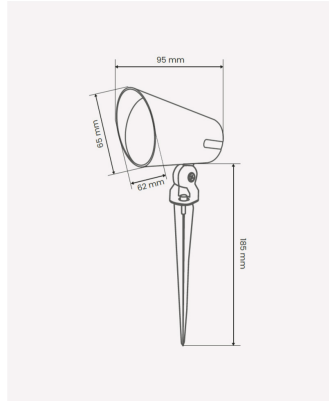

OPS 87456 | Espeto Copa | 7W

Dados Elétricos

| | |
|--------------------|----------|
| Potência: | 7W |
| Frequência: | 60Hz |
| Fator de Potência: | >0.5 |
| Corrente máxima: | 0.270A |
| Tensão: | 100-240V |
| Tipo de tensão: | Bivolt |

Dados Fotométricos

| | |
|---------------------|-------|
| Temperatura de cor: | 3000K |
| Fluxo luminoso: | 520lm |
| Ângulo: | 24° |
| IRC: | >80 |

Dados Gerais

| | |
|-----------------------|------------------------------------|
| Grau de Proteção: | IP65 |
| Aplicação: | Jardim - Uso externo |
| Cor: | Preto |
| Dimensões: | 185 x 95mm |
| Garantia: | 2 anos |
| Descrição do produto: | Espeto LED PRO, 7W, 3000K, Bivolt. |
| SKU: | OPS 87456 |
| Composição: | Alumínio |
| Conteúdo: | 1 Espeto LED. |
| Validade: | Indeterminada |