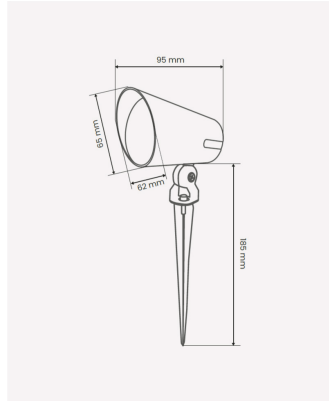

OPS 87456 | Espeto Copa | 7W

Dados Elétricos

Potência:	7W
Frequência:	60Hz
Fator de Potência:	>0.5
Corrente máxima:	0.270A
Tensão:	100-240V
Tipo de tensão:	Bivolt

Dados Fotométricos

Temperatura de cor:	3000K
Fluxo luminoso:	520lm
Ângulo:	24°
IRC:	>80

Dados Gerais

Grau de Proteção:	IP65
Aplicação:	Jardim - Uso externo
Cor:	Preto
Dimensões:	185 x 95mm
Garantia:	2 anos
Descrição do produto:	Espeto LED PRO, 7W, 3000K, Bivolt.
Composição:	Alumínio
Conteúdo:	1 Espeto LED.
Validade:	Indeterminada