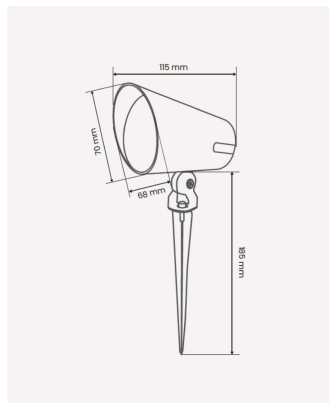

OPS 87463 | Espeto Copa | 15W

Dados Elétricos

Potência:	15W
Frequência:	50/60Hz
Fator de Potência:	>0.5
Corrente máxima:	0.170A
Tensão:	100-240V

Dados Fotométricos

Temperatura de cor:	3000K
Fluxo luminoso:	1200lm
Ângulo:	24°
IRC:	>80

Dados Gerais

Grau de Proteção:	IP65
Cor:	Preto
Peso:	344g
Dimensões:	185 x 115mm
Garantia:	2 anos
Descrição do produto:	Espeto LED PRO, 15W, 3000K, Bivolt.
SKU:	OPS 87463
Composição:	Alumínio
Conteúdo:	1 Espeto LED.
Validade:	Indeterminada