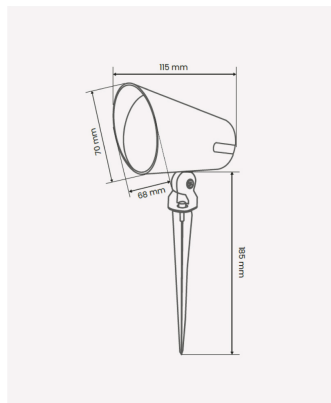

OPS 87463 | Espeto Copa | 15W

Dados Elétricos

Potência:	15W
Frequência:	50/60Hz
Fator de Potência:	>0.5
Corrente máxima:	0.170A
Tensão:	100-240V

Dados Fotométricos

Temperatura de cor:	3000K
Fluxo luminoso:	1200lm
Ângulo:	24°
IRC:	>80

Dados Gerais

Grau de Proteção:	IP65
Cor:	Preto
Peso:	344g
Dimensões:	185 x 115mm
Garantia:	2 anos
Descrição do produto:	Espeto LED PRO, 15W, 3000K, Bivolt.
SKU:	OPS 87463
Composição:	Alumínio
Conteúdo:	1 Espeto LED.
Validade:	Indeterminada