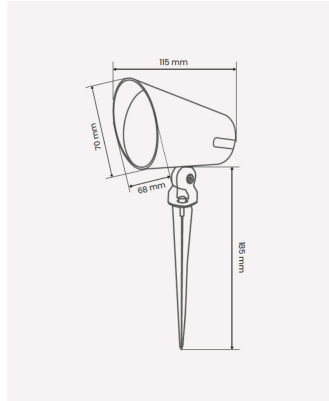

OPS 87463 | Espeto Copa | 15W

Dados Elétricos

Potência:	15W
Frequência:	60Hz
Fator de Potência:	>0.5
Corrente máxima:	0.230A
Tensão:	100-240V
Tipo de tensão:	Bivolt

Dados Fotométricos

Temperatura de cor:	3000K
Fluxo luminoso:	1200lm
Ângulo:	24°
IRC:	>80

Dados Gerais

Grau de Proteção:	IP65
Aplicação:	Jardim - Uso externo
Cor:	Preto
Dimensões:	185 x 115mm
Garantia:	2 anos
Descrição do produto:	Espeto LED PRO, 15W, 3000K, Bivolt.
SKU:	OPS 87463
Composição:	Alumínio
Conteúdo:	1 Espeto LED.
Validade:	Indeterminada