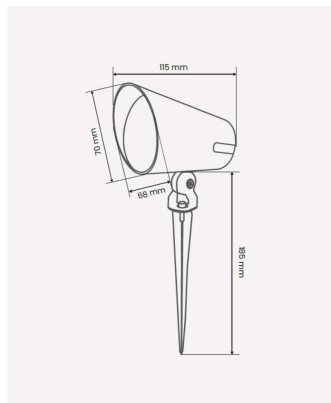

OPS 87463 | Espeto Copa | 15W

Dados Elétricos

Potência:	15W
Frequência:	60Hz
Fator de Potência:	>0.5
Corrente máxima:	0.230A
Tensão:	100-240V
Tipo de tensão:	Bivolt

Dados Fotométricos

Temperatura de cor:	3000K
Fluxo luminoso:	1200lm
Ângulo:	24°
IRC:	>80

Dados Gerais

Grau de Proteção:	IP65
Aplicação:	Jardim - Uso externo
Cor:	Preto
Dimensões:	185 x 115mm
Garantia:	2 anos
Descrição do produto:	Espeto LED PRO, 15W, 3000K, Bivolt.
SKU:	OPS 87463
Composição:	Alumínio
Conteúdo:	1 Espeto LED.
Validade:	Indeterminada