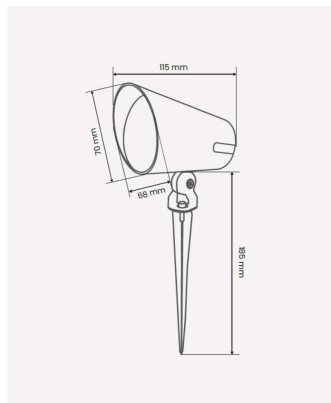

OPS 87463 | Espeto Copa | 15W

Dados Elétricos

Potência:	15W
Frequência:	60Hz
Fator de Potência:	>0.5
Corrente máxima:	0.230A
Tensão:	100-240V
Tipo de tensão:	Bivolt

Dados Fotométricos

Temperatura de cor:	3000K
Fluxo luminoso:	1200lm
Ângulo:	24°
IRC:	>80

Dados Gerais

Grau de Proteção:	IP65
Aplicação:	Jardim - Uso externo
Cor:	Preto
Dimensões:	185 x 115mm
Garantia:	2 anos
Descrição do produto:	Espeto LED PRO, 15W, 3000K, Bivolt.
Composição:	Alumínio
Conteúdo:	1 Espeto LED.
Validade:	Indeterminada