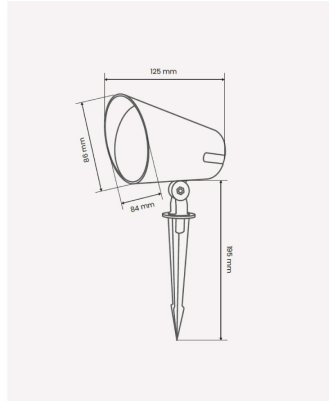

## OPS 87470 | Espeto Copa | 24W

### Dados Fotométricos

Temperatura de cor:	3000K
Fluxo luminoso:	1920lm
Ângulo:	24°
IRC:	>80

### Dados Gerais

Grau de Proteção:	IP65
Aplicação:	Jardim - Uso externo
Cor:	Preto
Dimensões:	195 x 125mm
Garantia:	2 anos
Descrição do produto:	Espeto LED PRO, 24W, 3000K, Bivolt.
SKU:	OPS 87470
Composição:	Alumínio
Conteúdo:	1 Espeto LED.
Validade:	Indeterminada