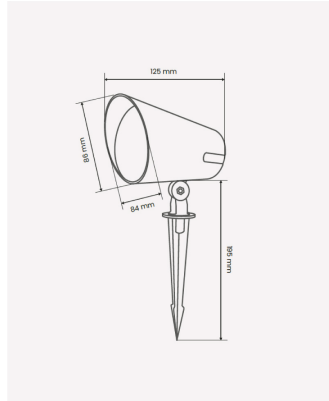

OPS 87470 | Espeto Copa | 24W

Dados Elétricos

Potência:	24W
Frequência:	60Hz
Fator de Potência:	>0.5
Corrente máxima:	0.270A
Tensão:	100-240V
Tipo de tensão:	Bivolt

Dados Fotométricos

Temperatura de cor:	3000K
Fluxo luminoso:	1920lm
Ângulo:	24°
IRC:	>80

Dados Gerais

Grau de Proteção:	IP65
Aplicação:	Jardim - Uso externo
Cor:	Preto
Dimensões:	195 x 125mm
Garantia:	2 anos
Descrição do produto:	Espeto LED PRO, 24W, 3000K, Bivolt.
SKU:	OPS 87470
Composição:	Alumínio
Conteúdo:	1 Espeto LED.
Validade:	Indeterminada