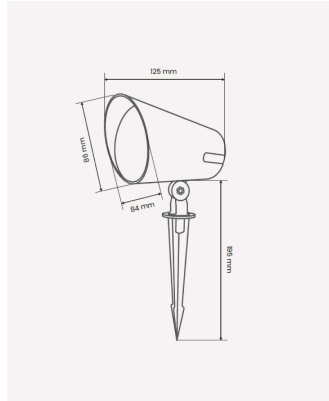

## OPS 87470 | Espeto Copa | 24W

### Dados Fotométricos

Temperatura de cor:	3000K
Fluxo luminoso:	1920lm
Ângulo:	24°
IRC:	>80

### Dados Gerais

Grau de Proteção:	IP65
Cor:	Preto
Peso:	400g
Dimensões:	195 x 125mm
Garantia:	2 anos
Descrição do produto:	Espeto LED PRO, 24W, 3000K, Bivolt.
SKU:	OPS 87470
Composição:	Alumínio
Conteúdo:	1 Espeto LED.
Validade:	Indeterminada