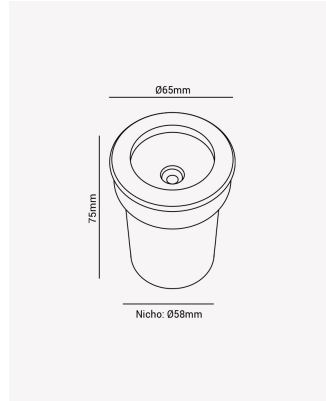

OPS 87425 | Embutido de solo inox | 3W

Dados Elétricos

Potência:	3W
Frequência:	50/60Hz
Fator de Potência:	0.5
Corrente máxima:	0.254A
Tensão:	100 - 240V
Tipo de tensão:	Bivolt

Dados Fotométricos

Temperatura de cor:	3000K
Fluxo luminoso:	160lm
Ângulo:	24°
IRC:	>80

Dados Gerais

Grau de Proteção:	IP65
Aplicação:	Solo embutir - Uso externo
Cor:	Inox
Dimensões:	75 x Ø65mm
Nicho:	Ø58mm
Garantia:	2 anos
Descrição do produto:	Embutido de solo, 3W, 3000K, 160lm, Bivolt.
SKU:	OPS 87425
Composição:	Inox e policarbonato