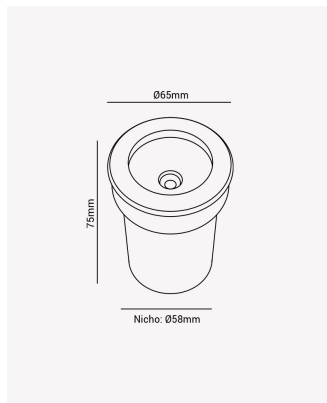

OPS 87425 | Embutido de solo inox | 3W | 24°

Dados Elétricos

Potência:	3W
Frequência:	50/60Hz
Fator de Potência:	>0.5
Corrente máxima:	0.047A
Tensão:	100 - 240V

Dados Fotométricos

Temperatura de cor:	3000K
Fluxo luminoso:	160lm
Ângulo:	24°
IRC:	>80

Dados Gerais

Grau de Proteção:	IP67
Cor:	Inox
Peso:	184g
Dimensões:	Ø65 x 75mm
Nicho:	Ø59mm
Garantia:	2 anos
Descrição do produto:	Embutido de solo, 3W, 3000K, 160lm, Bivolt.
SKU:	OPS 87425
Composição:	Inox e policarbonato
Conteúdo:	1 luminária
Validade:	Indeterminada