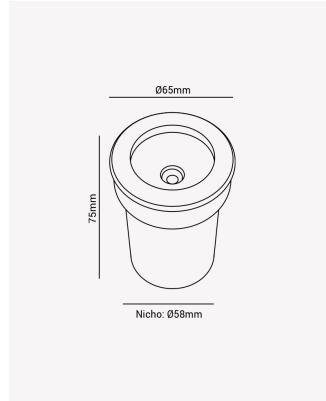

OPS 87425 | Embutido de solo inox | 3W

Dados Elétricos

Potência:	3W
Frequência:	50/60Hz
Fator de Potência:	0.5
Corrente máxima:	0.254A
Tensão:	100 - 240V
Tipo de tensão:	Bivolt

Dados Fotométricos

Temperatura de cor:	3000K
Fluxo luminoso:	160lm
Ângulo:	24°
IRC:	>80

Dados Gerais

Grau de Proteção:	IP65
Aplicação:	Solo embutir - Uso externo
Cor:	Inox
Dimensões:	75 x Ø65mm
Nicho:	Ø58mm
Garantia:	2 anos
Descrição do produto:	Embutido de solo, 3W, 3000K, 160lm, Bivolt.
Composição:	Inox e policarbonato