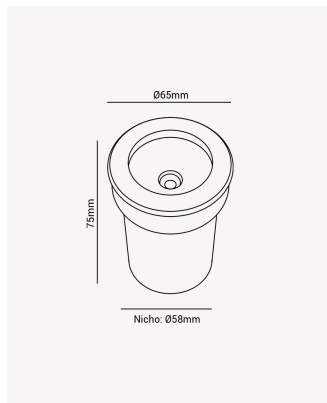

OPS 87425 | Embutido de solo inox | 3W

Dados Elétricos

Potência:	3W
Frequência:	50/60Hz
Fator de Potência:	0.5
Corrente máxima:	0.254A
Tensão:	100 - 240V
Tipo de tensão:	Bivolt

Dados Fotométricos

Temperatura de cor:	3000K
Fluxo luminoso:	160lm
Ângulo:	24°
IRC:	>80

Dados Gerais

Grau de Proteção:	IP65
Aplicação:	Solo embutir - Uso externo
Cor:	Inox
Dimensões:	75 x Ø65mm
Nicho:	Ø58mm
Garantia:	2 anos
Descrição do produto:	Embutido de solo, 3W, 3000K, 160lm, Bivolt.
SKU:	OPS 87425
Composição:	Inox e policarbonato