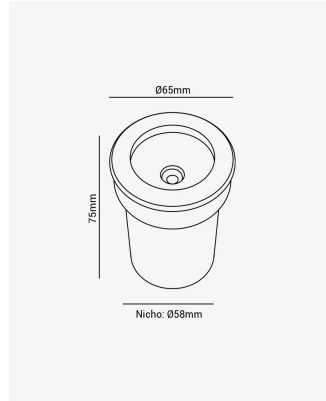

OPS 87425 | Embutido de solo inox | 3W

Dados Elétricos

Potência:	3W
Frequência:	50/60Hz
Fator de Potência:	>0.5
Corrente máxima:	0.047A
Tensão:	100 - 240V

Dados Fotométricos

Temperatura de cor:	3000K
Fluxo luminoso:	160lm
Ângulo:	24°
IRC:	>80

Dados Gerais

Grau de Proteção:	IP67
Cor:	Inox
Peso:	184g
Dimensões:	Ø65 x 75mm
Nicho:	Ø59mm
Garantia:	2 anos
Descrição do produto:	Embutido de solo, 3W, 3000K, 160lm, Bivolt.
SKU:	OPS 87425
Composição:	Inox e policarbonato
Conteúdo:	1 luminária
Validade:	Indeterminada