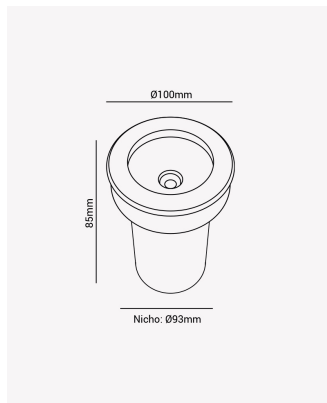

## OPS 87432 | Embutido de solo inox | 7W | 24°

### Dados Fotométricos

Temperatura de cor:	3000K
Fluxo luminoso:	380lm
Ângulo:	24°
IRC:	>80

### Dados Gerais

Grau de Proteção:	IP67
Cor:	Inox
Peso:	480g
Dimensões:	Ø100 x 85mm
Nicho:	Ø95mm
Garantia:	2 anos
Descrição do produto:	Embutido de solo, 7W, 3000K, 380lm, Bivolt.
SKU:	OPS 87432
Composição:	Inox e policarbonato
Conteúdo:	1 luminária
Validade:	Indeterminada