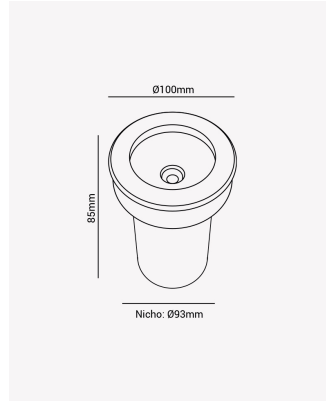

OPS 87432 | Embutido de solo inox | 7W

Dados Elétricos

Potência:	7W
Frequência:	50/60Hz
Fator de Potência:	0.5
Corrente máxima:	0.269A
Tensão:	100 - 240V
Tipo de tensão:	Bivolt

Dados Fotométricos

Temperatura de cor:	3000K
Fluxo luminoso:	380lm
Ângulo:	24°
IRC:	>80

Dados Gerais

Grau de Proteção:	IP65
Aplicação:	Solo embutir - Uso externo
Cor:	Inox
Dimensões:	85 x Ø100mm
Nicho:	Ø93mm
Garantia:	2 anos
Descrição do produto:	Embutido de solo, 7W, 3000K, 380lm, Bivolt.
SKU:	OPS 87432
Composição:	Inox e policarbonato