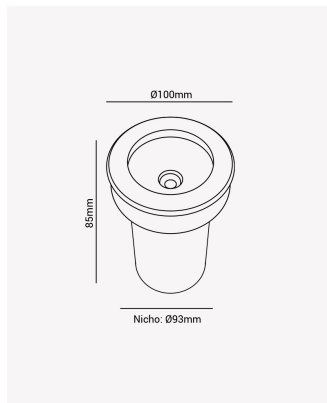

## OPS 87432 | Embutido de solo inox | 7W

### Dados Elétricos

Potência:	7W
Frequência:	50/60Hz
Fator de Potência:	0.5
Corrente máxima:	0.269A
Tensão:	100 - 240V
Tipo de tensão:	Bivolt

### Dados Fotométricos

Temperatura de cor:	3000K
Fluxo luminoso:	380lm
Ângulo:	24°
IRC:	>80

### Dados Gerais

Grau de Proteção:	IP65
Aplicação:	Solo embutir - Uso externo
Cor:	Inox
Dimensões:	85 x Ø100mm
Nicho:	Ø93mm
Garantia:	2 anos
Descrição do produto:	Embutido de solo, 7W, 3000K, 380lm, Bivolt.
SKU:	OPS 87432
Composição:	Inox e policarbonato