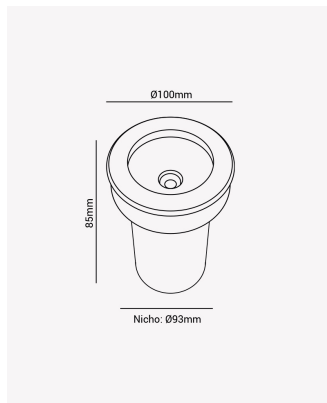

## OPS 87432 | Embutido de solo inox | 7W

### Dados Fotométricos

Temperatura de cor:	3000K
Fluxo luminoso:	380lm
Ângulo:	24°
IRC:	>80

### Dados Gerais

Grau de Proteção:	IP67
Cor:	Inox
Peso:	480g
Dimensões:	Ø100 x 85mm
Nicho:	Ø95mm
Garantia:	2 anos
Descrição do produto:	Embutido de solo, 7W, 3000K, 380lm, Bivolt.
SKU:	OPS 87432
Composição:	Inox e policarbonato
Conteúdo:	1 luminária
Validade:	Indeterminada