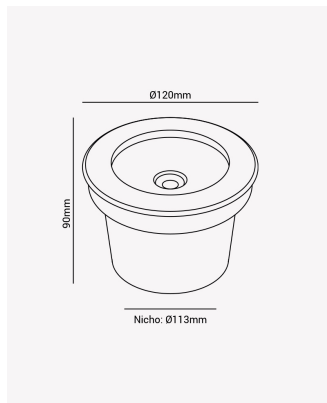

OPS 87449 | Embutido de solo inox | 12W

Dados Elétricos

Potência:	12W
Frequência:	50/60Hz
Fator de Potência:	>0.5
Corrente máxima:	0.189A
Tensão:	100 - 240V

Dados Fotométricos

Temperatura de cor:	3000K
Fluxo luminoso:	700lm
Ângulo:	24°
IRC:	>80

Dados Gerais

Grau de Proteção:	IP67
Cor:	Inox
Peso:	610g
Dimensões:	Ø120 x 90mm
Nicho:	Ø115mm
Garantia:	2 anos
Descrição do produto:	Embutido de solo, 12W, 3000K, 700lm, Bivolt.
SKU:	OPS 87449
Composição:	Inox e policarbonato
Conteúdo:	1 luminária
Validade:	Indeterminada