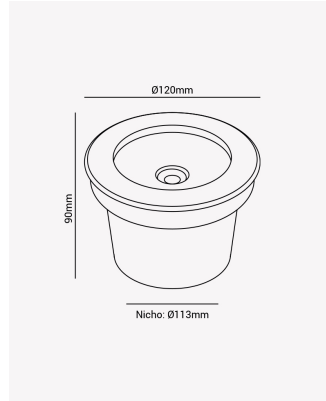

OPS 87449 | Embutido de solo inox | 12W

Dados Elétricos

Potência:	12W
Frequência:	50/60Hz
Fator de Potência:	0.5
Corrente máxima:	0.273A
Tensão:	100 - 240V
Tipo de tensão:	Bivolt

Dados Fotométricos

Temperatura de cor:	3000K
Fluxo luminoso:	700lm
Ângulo:	24°
IRC:	>80

Dados Gerais

Grau de Proteção:	IP65
Aplicação:	Solo embutir - Uso externo
Cor:	Inox
Dimensões:	90 x Ø120mm
Nicho:	Ø113mm
Garantia:	2 anos
Descrição do produto:	Embutido de solo, 12W, 3000K, 700lm, Bivolt.
SKU:	OPS 87449
Composição:	Inox e policarbonato