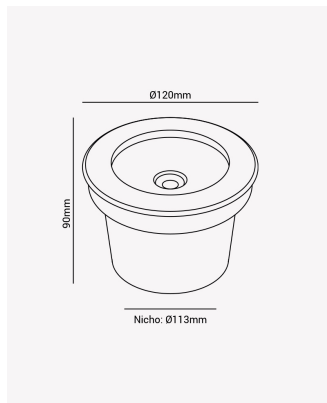

OPS 87449 | Embutido de solo inox | 12W | 24°

Dados Elétricos

Potência:	12W
Frequência:	50/60Hz
Fator de Potência:	>0.5
Corrente máxima:	0.189A
Tensão:	100 - 240V

Dados Fotométricos

Temperatura de cor:	3000K
Fluxo luminoso:	700lm
Ângulo:	24°
IRC:	>80

Dados Gerais

Grau de Proteção:	IP67
Cor:	Inox
Peso:	610g
Dimensões:	Ø120 x 90mm
Nicho:	Ø115mm
Garantia:	2 anos
Descrição do produto:	Embutido de solo, 12W, 3000K, 700lm, Bivolt.
SKU:	OPS 87449
Composição:	Inox e policarbonato
Conteúdo:	1 luminária
Validade:	Indeterminada