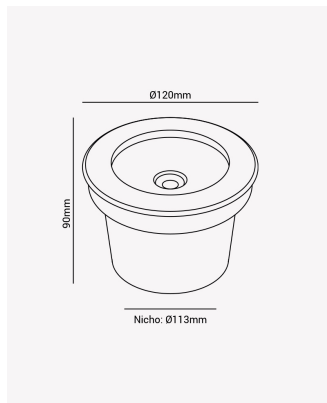

## OPS 87449 | Embutido de solo inox | 12W | 24°

### Dados Fotométricos

Temperatura de cor:	3000K
Fluxo luminoso:	700lm
Ângulo:	24°
IRC:	>80

### Dados Gerais

Grau de Proteção:	IP67
Cor:	Inox
Peso:	610g
Dimensões:	Ø120 x 90mm
Nicho:	Ø115mm
Garantia:	2 anos
Descrição do produto:	Embutido de solo, 12W, 3000K, 700lm, Bivolt.
SKU:	OPS 87449
Composição:	Inox e policarbonato
Conteúdo:	1 luminária
Validade:	Indeterminada