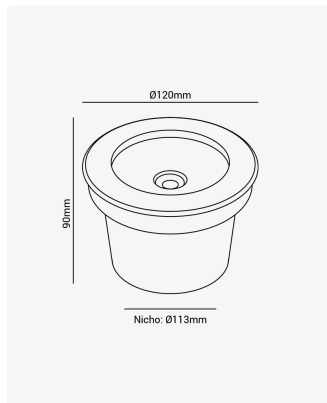

OPS 87449 | Embutido de solo inox | 12W

Dados Elétricos

Potência:	12W
Frequência:	50/60Hz
Fator de Potência:	0.5
Corrente máxima:	0.273A
Tensão:	100 - 240V
Tipo de tensão:	Bivolt

Dados Fotométricos

Temperatura de cor:	3000K
Fluxo luminoso:	700lm
Ângulo:	24°
IRC:	>80

Dados Gerais

Grau de Proteção:	IP65
Aplicação:	Solo embutir - Uso externo
Cor:	Inox
Dimensões:	90 x Ø120mm
Nicho:	Ø113mm
Garantia:	2 anos
Descrição do produto:	Embutido de solo, 12W, 3000K, 700lm, Bivolt.
SKU:	OPS 87449
Composição:	Inox e policarbonato