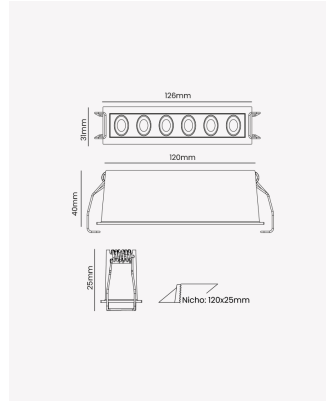

## OPS 87883 | Soul Embutir | 12W | 80°

### Dados Fotométricos

Temperatura de cor:	2700K
Fluxo luminoso:	645lm
Ângulo:	80°
IRC:	>90
UGR:	16

### Dados Gerais

Grau de Proteção:	IP20
Aplicação:	Uso Interno - Teto, Embutir
Cor:	Branco
Dimensões:	126 x 31 x 40mm
Nicho:	120 x 25mm
Garantia:	3 Anos
Descrição do produto:	Spot Soul Embutir, 12W, 80°, 2700K, Bivolt, Branco.
SKU:	OPS 87883
Composição:	Alumínio
Conteúdo:	1 Luminária e 1 Driver
Validade:	Indeterminada