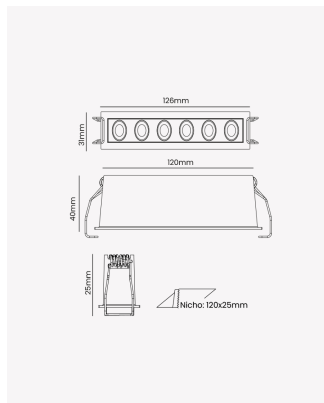

OPS 87883 | Soul Embutir | 12W | 80°

Dados Elétricos

Potência:	12W
Frequência:	60Hz
Fator de Potência:	>0.5
Corrente máxima:	0.101A
Tensão:	100 - 240V
Tipo de tensão:	Bivolt
Temperatura de operação:	0°C a 40°C

Dados Fotométricos

Temperatura de cor:	2700K
Fluxo luminoso:	645lm
Ângulo:	80°
IRC:	>90
UGR:	16

Dados Gerais

Grau de Proteção:	IP20
Aplicação:	Uso Interno - Teto, Embutir
Cor:	Branco
Dimensões:	126 x 31 x 40mm
Nicho:	120 x 25mm
Garantia:	3 Anos
Descrição do produto:	Spot Soul Embutir, 12W, 80°, 2700K, Bivolt, Branco.
SKU:	OPS 87883
Composição:	Alumínio
Conteúdo:	1 Luminária e 1 Driver
Validade:	Indeterminada