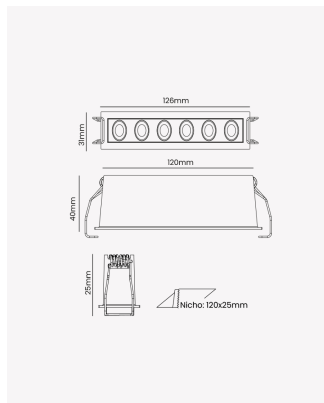

## OPS 87890 | Soul Embutir | 12W | 80°

### Dados Fotométricos

Temperatura de cor:	2700K
Fluxo luminoso:	645lm
Ângulo:	80°
IRC:	>90
UGR:	13

### Dados Gerais

Grau de Proteção:	IP20
Aplicação:	Uso Interno - Teto, Embutir
Cor:	Preto
Dimensões:	126 x 31 x 40mm
Nicho:	120 x 25mm
Garantia:	3 Anos
Descrição do produto:	Spot Soul Embutir, 12W, 80°, 2700K, Bivolt, Preto.
SKU:	OPS 87890
Composição:	Alumínio
Conteúdo:	1 Luminária e 1 Driver
Validade:	Indeterminada