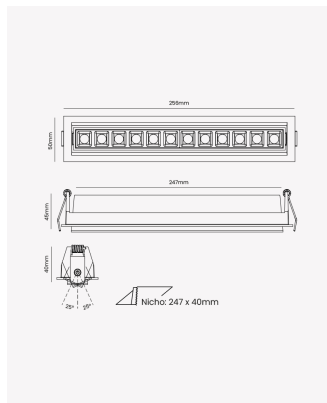

OPS 87876 | Soul Direcionável | 24W | 30°

Dados Elétricos

Potência:	24W
Frequência:	60Hz
Fator de Potência:	>0.5
Corrente máxima:	0.206A
Tensão:	100 - 240V
Tipo de tensão:	Bivolt
Temperatura de operação:	0°C a 40°C

Dados Fotométricos

Temperatura de cor:	2700K
Fluxo luminoso:	1462lm
Ângulo:	30°
IRC:	>90
UGR:	13

Dados Gerais

Grau de Proteção:	IP20
Aplicação:	Uso Interno - Teto, Embutir
Cor:	Preto
Dimensões:	256 x 50 x 45mm
Nicho:	247 x 40mm
Garantia:	3 Anos
Descrição do produto:	Spot Soul Direcionável, 24W, 30°, 2700K, Bivolt, Preto.
SKU:	OPS 87876
Composição:	Alumínio
Conteúdo:	1 Luminária e 1 Driver
Validade:	Indeterminada