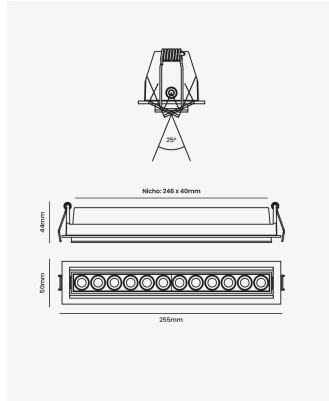

OPS 87876 | Soul Direcionável | 24W | 24°

Dados Elétricos

Potência:	24W
Frequência:	60Hz
Fator de Potência:	>0.5
Corrente máxima:	0.206A
Tensão:	100 - 240V
Tipo de tensão:	Bivolt
Temperatura de operação:	0°C a 40°C

Dados Fotométricos

Temperatura de cor:	2700K
Fluxo luminoso:	1462lm
Ângulo:	24°
IRC:	>90
UGR:	13

Dados Gerais

Grau de Proteção:	IP20
Aplicação:	Uso Interno - Teto, Embutir
Cor:	Preto
Dimensões:	256 x 50 x 45mm
Nicho:	247 x 40mm
Garantia:	3 Anos
Descrição do produto:	Spot Soul Direcionável, 24W, 24°, 2700K, Bivolt, Preto.
SKU:	OPS 87876
Composição:	Alumínio
Conteúdo:	1 Luminária e 1 Driver
Validade:	Indeterminada