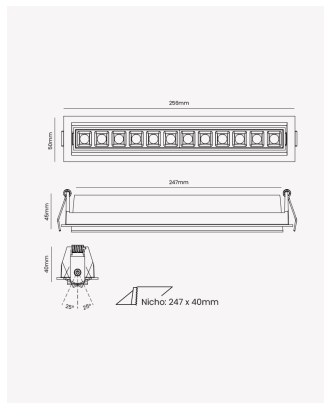

OPS 87876 | Soul Direcionável | 24W | 30°

Dados Elétricos

Potência:	24W
Frequência:	60Hz
Fator de Potência:	>0.5
Corrente máxima:	0.206A
Tensão:	100 - 240V
Tipo de tensão:	Bivolt
Temperatura de operação:	0°C a 40°C

Dados Fotométricos

Temperatura de cor:	2700K
Fluxo luminoso:	1462lm
Ângulo:	30°
IRC:	>90
UGR:	13

Dados Gerais

Grau de Proteção:	IP20
Aplicação:	Uso Interno - Teto, Embutir
Cor:	Preto
Dimensões:	256 x 50 x 45mm
Nicho:	247 x 40mm
Garantia:	3 Anos
Descrição do produto:	Spot Soul Direcionável, 24W, 30°, 2700K, Bivolt, Preto.
SKU:	OPS 87876
Composição:	Alumínio
Conteúdo:	1 Luminária e 1 Driver
Validade:	Indeterminada