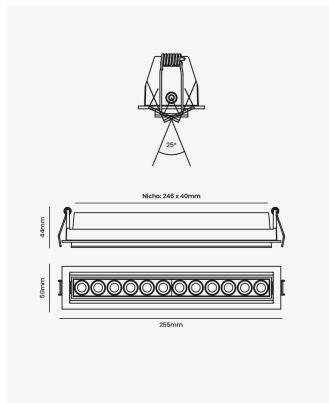

OPS 87876 | Soul Direcionável | 24W | 24°

Dados Elétricos

Potência:	24W
Frequência:	60Hz
Fator de Potência:	>0.5
Corrente máxima:	0.206A
Tensão:	100 - 240V
Tipo de tensão:	Bivolt
Temperatura de operação:	0°C a 40°C

Dados Fotométricos

Temperatura de cor:	2700K
Fluxo luminoso:	1462lm
Ângulo:	24°
IRC:	>90
UGR:	13

Dados Gerais

Grau de Proteção:	IP20
Aplicação:	Uso Interno - Teto, Embutir
Cor:	Preto
Dimensões:	256 x 50 x 45mm
Nicho:	247 x 40mm
Garantia:	3 Anos
Descrição do produto:	Spot Soul Direcionável, 24W, 24°, 2700K, Bivolt, Preto.
SKU:	OPS 87876
Composição:	Alumínio
Conteúdo:	1 Luminária e 1 Driver
Validade:	Indeterminada