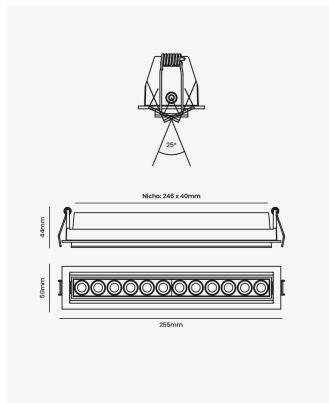

OPS 87869 | Soul Direcionável | 24W | 24°

Dados Elétricos

| | |
|--------------------------|------------|
| Potência: | 24W |
| Frequência: | 60Hz |
| Fator de Potência: | >0.5 |
| Corrente máxima: | 0.206A |
| Tensão: | 100 - 240V |
| Tipo de tensão: | Bivolt |
| Temperatura de operação: | 0°C a 40°C |

Dados Fotométricos

| | |
|---------------------|--------|
| Temperatura de cor: | 2700K |
| Fluxo luminoso: | 1462lm |
| Ângulo: | 24° |
| IRC: | >90 |
| UGR: | 13 |

Dados Gerais

| | |
|-----------------------|--|
| Grau de Proteção: | IP20 |
| Aplicação: | Uso Interno - Teto, Embutir |
| Cor: | Branco com Preto |
| Dimensões: | 256 x 50 x 45mm |
| Nicho: | 247 x 40mm |
| Garantia: | 3 Anos |
| Descrição do produto: | Spot Soul Direcionável, 24W, 24°, 2700K, Bivolt, Branco com Preto. |
| SKU: | OPS 87869 |
| Composição: | Alumínio |
| Conteúdo: | 1 Luminária e 1 Driver |
| Validade: | Indeterminada |