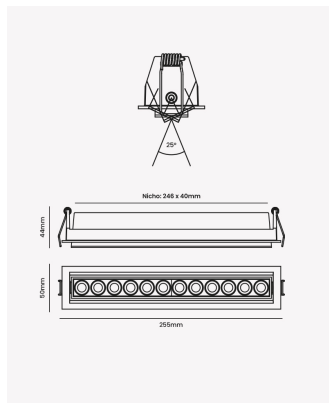

OPS 87869 | Soul Direcionável | 24W | 24°

Dados Elétricos

Potência:	24W
Frequência:	60Hz
Fator de Potência:	>0.5
Corrente máxima:	0.206A
Tensão:	100 - 240V
Tipo de tensão:	Bivolt
Temperatura de operação:	0°C a 40°C

Dados Fotométricos

Temperatura de cor:	2700K
Fluxo luminoso:	1462lm
Ângulo:	24°
IRC:	>90
UGR:	13

Dados Gerais

Grau de Proteção:	IP20
Aplicação:	Uso Interno - Teto, Embutir
Cor:	Branco com Preto
Dimensões:	256 x 50 x 45mm
Nicho:	247 x 40mm
Garantia:	3 Anos
Descrição do produto:	Spot Soul Direcionável, 24W, 24°, 2700K, Bivolt, Branco com Preto.
SKU:	OPS 87869
Composição:	Alumínio
Conteúdo:	1 Luminária e 1 Driver
Validade:	Indeterminada