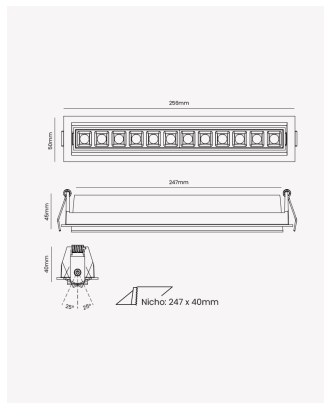

OPS 87869 | Soul Direcionável | 24W | 24°

Dados Elétricos

Potência:	24W
Frequência:	60Hz
Fator de Potência:	>0.5
Corrente máxima:	0.206A
Tensão:	100 - 240V
Tipo de tensão:	Bivolt
Temperatura de operação:	0°C a 40°C

Dados Fotométricos

Temperatura de cor:	2700K
Fluxo luminoso:	1462lm
Ângulo:	24°
IRC:	>90
UGR:	13

Dados Gerais

Grau de Proteção:	IP20
Aplicação:	Uso Interno - Teto, Embutir
Cor:	Branco com Preto
Dimensões:	256 x 50 x 45mm
Nicho:	247 x 40mm
Garantia:	3 Anos
Descrição do produto:	Spot Soul Direcionável, 24W, 24°, 2700K, Bivolt, Branco com Preto.
SKU:	OPS 87869
Composição:	Alumínio
Conteúdo:	1 Luminária e 1 Driver
Validade:	Indeterminada