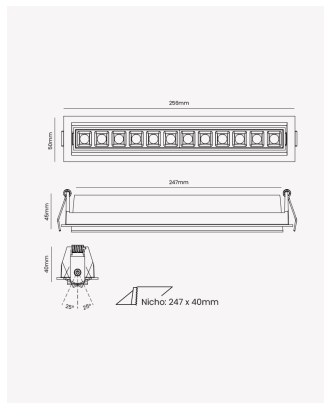

OPS 87869 | Soul Direcionável | 24W | 24°

Dados Elétricos

| | |
|--------------------------|------------|
| Potência: | 24W |
| Frequência: | 60Hz |
| Fator de Potência: | >0.5 |
| Corrente máxima: | 0.206A |
| Tensão: | 100 - 240V |
| Tipo de tensão: | Bivolt |
| Temperatura de operação: | 0°C a 40°C |

Dados Fotométricos

| | |
|---------------------|--------|
| Temperatura de cor: | 2700K |
| Fluxo luminoso: | 1462lm |
| Ângulo: | 24° |
| IRC: | >90 |
| UGR: | 13 |

Dados Gerais

| | |
|-----------------------|--|
| Grau de Proteção: | IP20 |
| Aplicação: | Uso Interno - Teto, Embutir |
| Cor: | Branco com Preto |
| Dimensões: | 256 x 50 x 45mm |
| Nicho: | 247 x 40mm |
| Garantia: | 3 Anos |
| Descrição do produto: | Spot Soul Direcionável, 24W, 24°, 2700K, Bivolt, Branco com Preto. |
| SKU: | OPS 87869 |
| Composição: | Alumínio |
| Conteúdo: | 1 Luminária e 1 Driver |
| Validade: | Indeterminada |