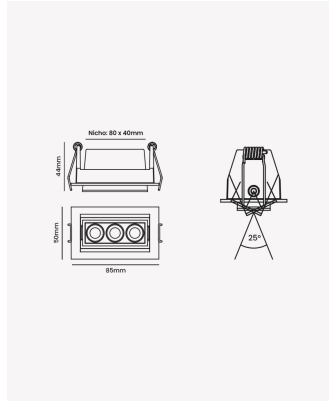

## OPS 87852 | Soul Direcionável 6W

### Dados Fotométricos

Temperatura de cor:	2700K
Fluxo luminoso:	346lm
Ângulo:	24°
IRC:	>90
UGR:	16

### Dados Gerais

Grau de Proteção:	IP20
Aplicação:	Teto - Uso interno
Cor:	Preto
Dimensões:	85 x 50 x 44mm
Nicho:	80 x 40mm
Garantia:	3 anos
Descrição do produto:	Spot Soul Direcionável, 20W, 2700K, Bivolt, Preto.
Composição:	Alumínio
Conteúdo:	1 Luminária
Validade:	Indeterminada