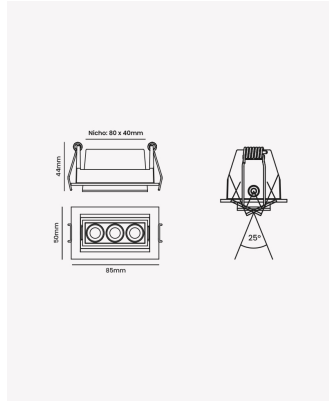

## OPS 87852 | Soul Direcionável | 6W | 24°

### Dados Fotométricos

Temperatura de cor:	2700K
Fluxo luminoso:	300lm
Ângulo:	24°
IRC:	>90
UGR:	13

### Dados Gerais

Grau de Proteção:	IP20
Aplicação:	Uso Interno - Teto, Embutir
Cor:	Preto
Dimensões:	85 x 51 x 45mm
Nicho:	75 x 40mm
Garantia:	3 Anos
Descrição do produto:	Spot Soul Direcionável, 6W, 24°, 2700K, Bivolt, Preto.
SKU:	OPS 87852
Composição:	Alumínio
Conteúdo:	1 Luminária e 1 Driver
Validade:	Indeterminada