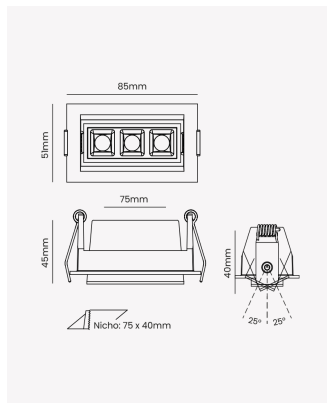

OPS 87852 | Soul Direcionável | 6W | 24°

Dados Elétricos

Potência:	6W
Frequência:	60Hz
Fator de Potência:	>0.5
Corrente máxima:	0.056A
Tensão:	100 - 240V
Tipo de tensão:	Bivolt
Temperatura de operação:	0°C a 40°C

Dados Fotométricos

Temperatura de cor:	2700K
Fluxo luminoso:	300lm
Ângulo:	24°
IRC:	>90
UGR:	13

Dados Gerais

Grau de Proteção:	IP20
Aplicação:	Uso Interno - Teto, Embutir
Cor:	Preto
Dimensões:	85 x 51 x 45mm
Nicho:	75 x 40mm
Garantia:	3 Anos
Descrição do produto:	Spot Soul Direcionável, 6W, 24°, 2700K, Bivolt, Preto.
SKU:	OPS 87852
Composição:	Alumínio
Conteúdo:	1 Luminária e 1 Driver
Validade:	Indeterminada