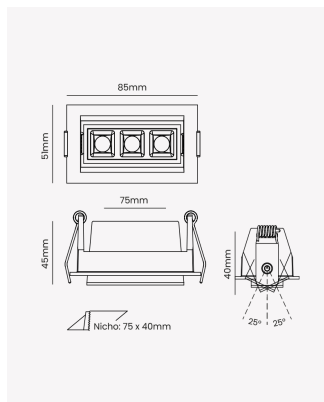

## OPS 87845 | Soul Direcionável | 6W | 24°

### Dados Fotométricos

Temperatura de cor:	2700K
Fluxo luminoso:	300lm
Ângulo:	24°
IRC:	>90
UGR:	13

### Dados Gerais

Grau de Proteção:	IP20
Aplicação:	Uso Interno - Teto, Embutir
Cor:	Branco com Preto
Dimensões:	85 x 51 x 45mm
Nicho:	75 x 40mm
Garantia:	3 Anos
Descrição do produto:	Spot Soul Direcionável, 6W, 24°, 2700K, Bivolt, Branco com Preto.
SKU:	OPS 87845
Composição:	Alumínio
Conteúdo:	1 Luminária e 1 Driver
Validade:	Indeterminada