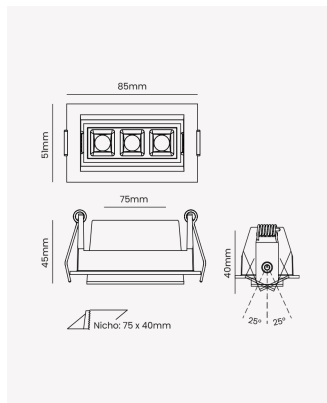

OPS 87845 | Soul Direcionável | 6W | 24°

Dados Elétricos

Potência:	6W
Frequência:	60Hz
Fator de Potência:	>0.5
Corrente máxima:	0.056A
Tensão:	100 - 240V
Tipo de tensão:	Bivolt
Temperatura de operação:	0°C a 40°C

Dados Fotométricos

Temperatura de cor:	2700K
Fluxo luminoso:	300lm
Ângulo:	24°
IRC:	>90
UGR:	13

Dados Gerais

Grau de Proteção:	IP20
Aplicação:	Uso Interno - Teto, Embutir
Cor:	Branco com Preto
Dimensões:	85 x 51 x 45mm
Nicho:	75 x 40mm
Garantia:	3 Anos
Descrição do produto:	Spot Soul Direcionável, 6W, 24°, 2700K, Bivolt, Branco com Preto.
SKU:	OPS 87845
Composição:	Alumínio
Conteúdo:	1 Luminária e 1 Driver
Validade:	Indeterminada