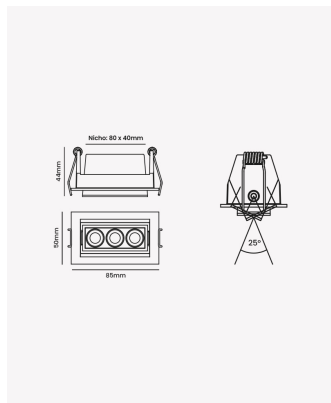

OPS 87845 | Soul Direcionável | 6W | 24°

Dados Elétricos

Potência:	6W
Frequência:	60Hz
Fator de Potência:	>0.5
Corrente máxima:	0.056A
Tensão:	100 - 240V
Tipo de tensão:	Bivolt
Temperatura de operação:	0°C a 40°C

Dados Fotométricos

Temperatura de cor:	2700K
Fluxo luminoso:	300lm
Ângulo:	24°
IRC:	>90
UGR:	13

Dados Gerais

Grau de Proteção:	IP20
Aplicação:	Uso Interno - Teto, Embutir
Cor:	Branco com Preto
Dimensões:	85 x 51 x 45mm
Nicho:	75 x 40mm
Garantia:	3 Anos
Descrição do produto:	Spot Soul Direcionável, 6W, 24°, 2700K, Bivolt, Branco com Preto.
SKU:	OPS 87845
Composição:	Alumínio
Conteúdo:	1 Luminária e 1 Driver
Validade:	Indeterminada