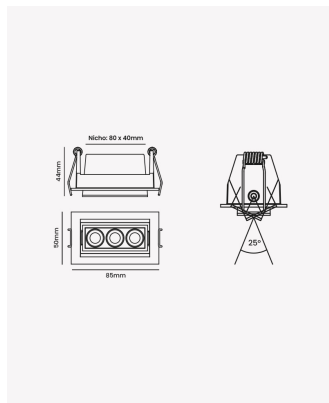

OPS 87845 | Soul Direcionável | 6W | 24°

Dados Elétricos

Potência:	6W
Frequência:	60Hz
Fator de Potência:	>0.5
Corrente máxima:	0.056A
Tensão:	100 - 240V
Tipo de tensão:	Bivolt
Temperatura de operação:	0°C a 40°C

Dados Fotométricos

Temperatura de cor:	2700K
Fluxo luminoso:	300lm
Ângulo:	24°
IRC:	>90
UGR:	13

Dados Gerais

Grau de Proteção:	IP20
Aplicação:	Uso Interno - Teto, Embutir
Cor:	Branco com Preto
Dimensões:	85 x 51 x 45mm
Nicho:	75 x 40mm
Garantia:	3 Anos
Descrição do produto:	Spot Soul Direcionável, 6W, 24°, 2700K, Bivolt, Branco com Preto.
SKU:	OPS 87845
Composição:	Alumínio
Conteúdo:	1 Luminária e 1 Driver
Validade:	Indeterminada